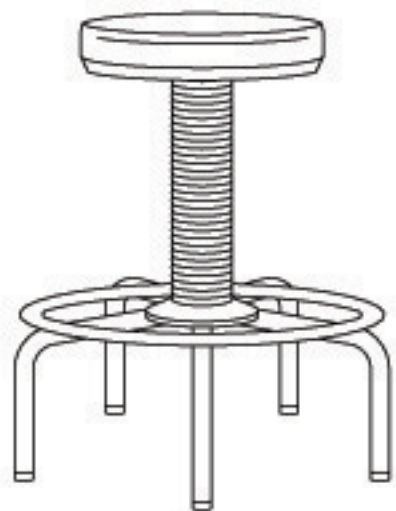

C/ de les Moreres s/n
08552 Taradell
Barcelona (Spain)

Phone +34 93 880 00 04
Fax +34 93 880 04 36

www.rocada.com
rocada@rocada.com

RD-900 RD-900/1 RD-900/2

Gracias por escoger un producto Rocada. Para cualquier otra necesidad no dude en consultar nuestra página web www.rocada.com