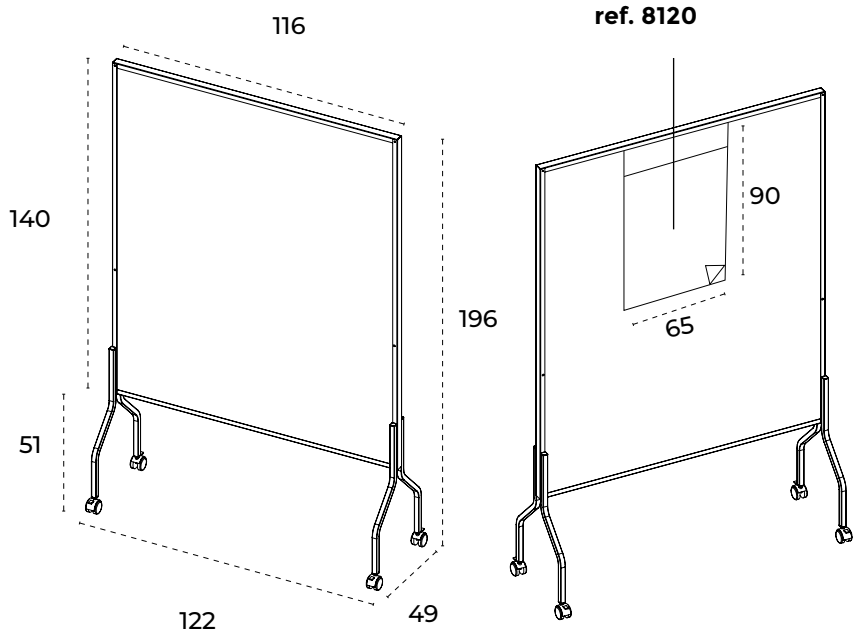

rocada

RD-8100

Medidas / Dimensions / Maße (cm)

Ref.	cm (producto / product / produkt / produit)
8100V22	122 x 196 x 49
8100V22-2	122 x 196 x 49
8115V22	4 x 54 x 4
8120	65 x 90