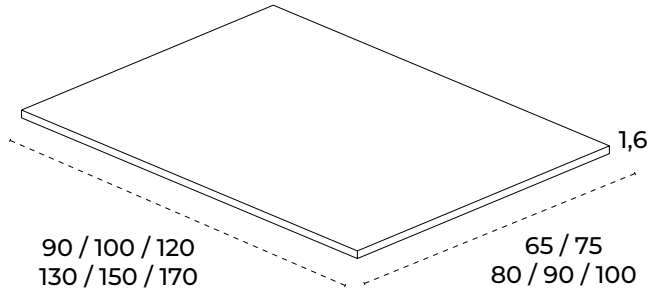

rocada

RD-801

Medidas / Dimensions / Maße (cm)

Ref.	cm (producto / product / produkt / produit)
801	65 x 1,6 x 90
802	75 x 1,6 x 100
803	80 x 1,6 x 120
804	90 x 1,6 x 130
805	100 x 1,6 x 150
806	100 x 1,6 x 170
801PACK	65 x 1,6 x 90
802PACK	75 x 1,6 x 100
803PACK	80 x 1,6 x 120
804PACK	90 x 1,6 x 130
805PACK	100x 1,6 x 150
806PACK	100 x 1,6 x 170