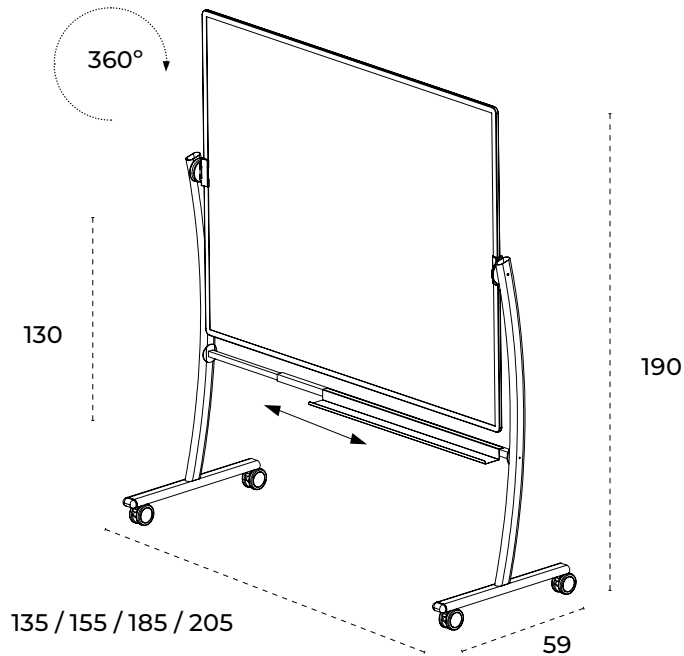

rocada

RD-6871

Medidas / Dimensions / Maße (cm)

Ref.

cm (producto / product / produkt / produit)

6871-4

135-205 x 130 x 59