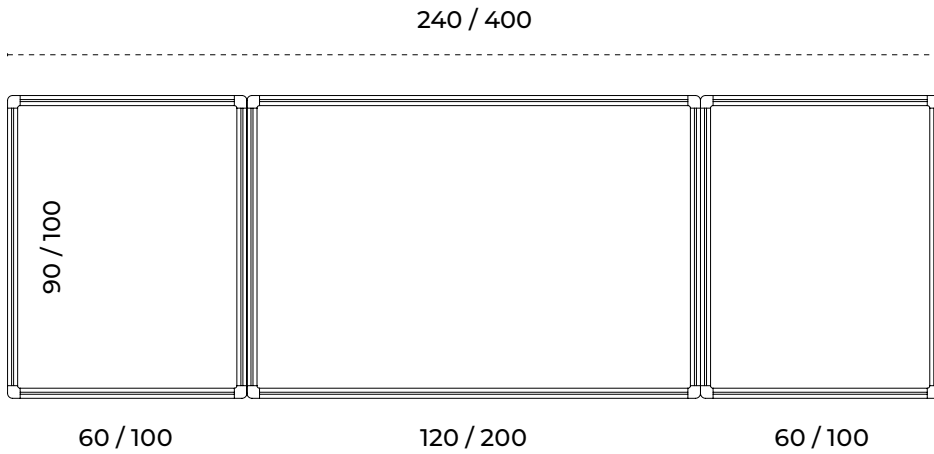

rocada

RD-6728

Medidas / Dimensions / Maße (cm)

Ref.

cm (producto / product / produkt / produit)

6728

240 x 90 x 1,2

6729

400 x 100 x 1,2