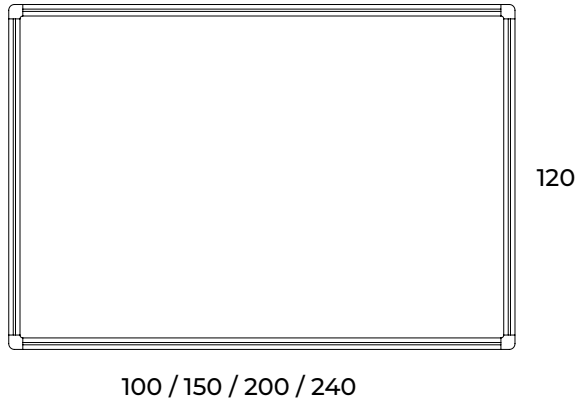

RD-6505MAT

Medidas / Dimensions / Maße (cm)

Ref.	cm (producto / product / produkt / produit)
6505MAT	100 x 120 x 1,2
6507MAT	150 x 120 x 1,2
6511MAT	200 x 120 x 1,2
6512MAT	240 x 120 x 1,2