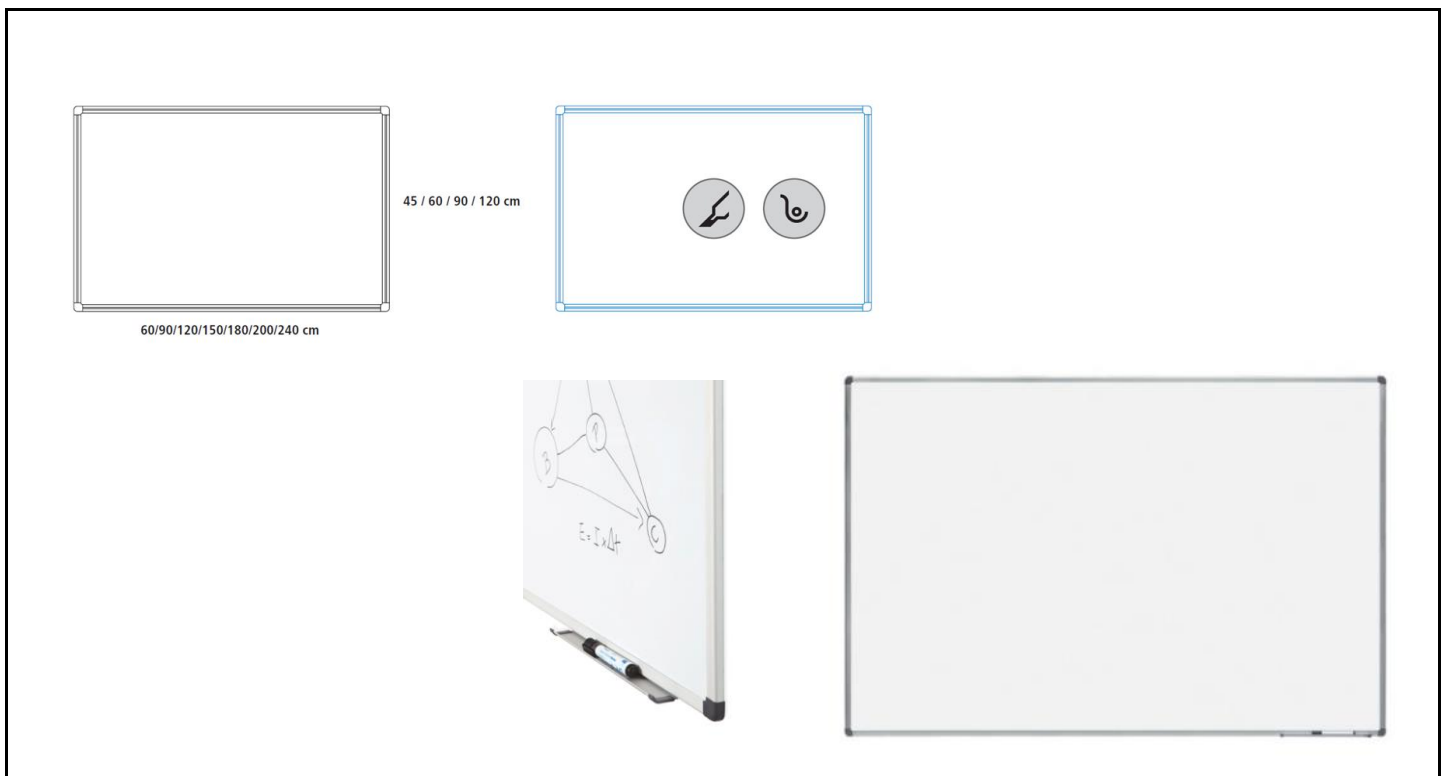

Piezas principales

Superficie de escritura de melamina.
Marco realizado en aluminio extruido y anodizado.
Embellecedores de los puntos de anclaje realizados en polímero técnico.
Bandeja para rotuladores de aluminio.

Main parts

Metal and magnetic writing surface
Frame made of extruded and anodized aluminum
Corners made of technical polymer
Tray for aluminum markers

Características técnicas

Fijación mediante 4 puntos
Se suministra herraje para su fijación.

Epoxy finishes

The fixing by 4 points
Screws is provided for fastening

Ref	Código EAN
RD6300	8427951630018
RD6302	8427951630216
RD6304	8427951630414
RD6307	8427951630711
RD6308	8427951630810
RD6311	8427951363114
RD6312	8427951631213

Ref	Descripción / Description	Embalaje / Packaging (mm)			m³	kg
RD6300	Pizarra de pared melamina / Melamine Whiteboard	720	470	22	0,007	2,48
RD6302	Pizarra de pared melamina / Melamine Whiteboard	1030	620	25	0,016	4,67
RD6304	Pizarra de pared melamina / Melamine Whiteboard	1330	920	25	0,306	8,95
RD6307	Pizarra de pared melamina / Melamine Whiteboard	1650	1260	25	0,052	14,57
RD6308	Pizarra de pared melamina / Melamine Whiteboard	2000	1260	25	0,063	17,33
RD6311	Pizarra de pared melamina / Melamine Whiteboard	2200	1260	25	0,069	16,90
RD6312	Pizarra de pared melamina / Melamine Whiteboard	2590	1260	25	0,082	22,30

FICHA TÉCNICA / TECHNICAL DATA SHEET