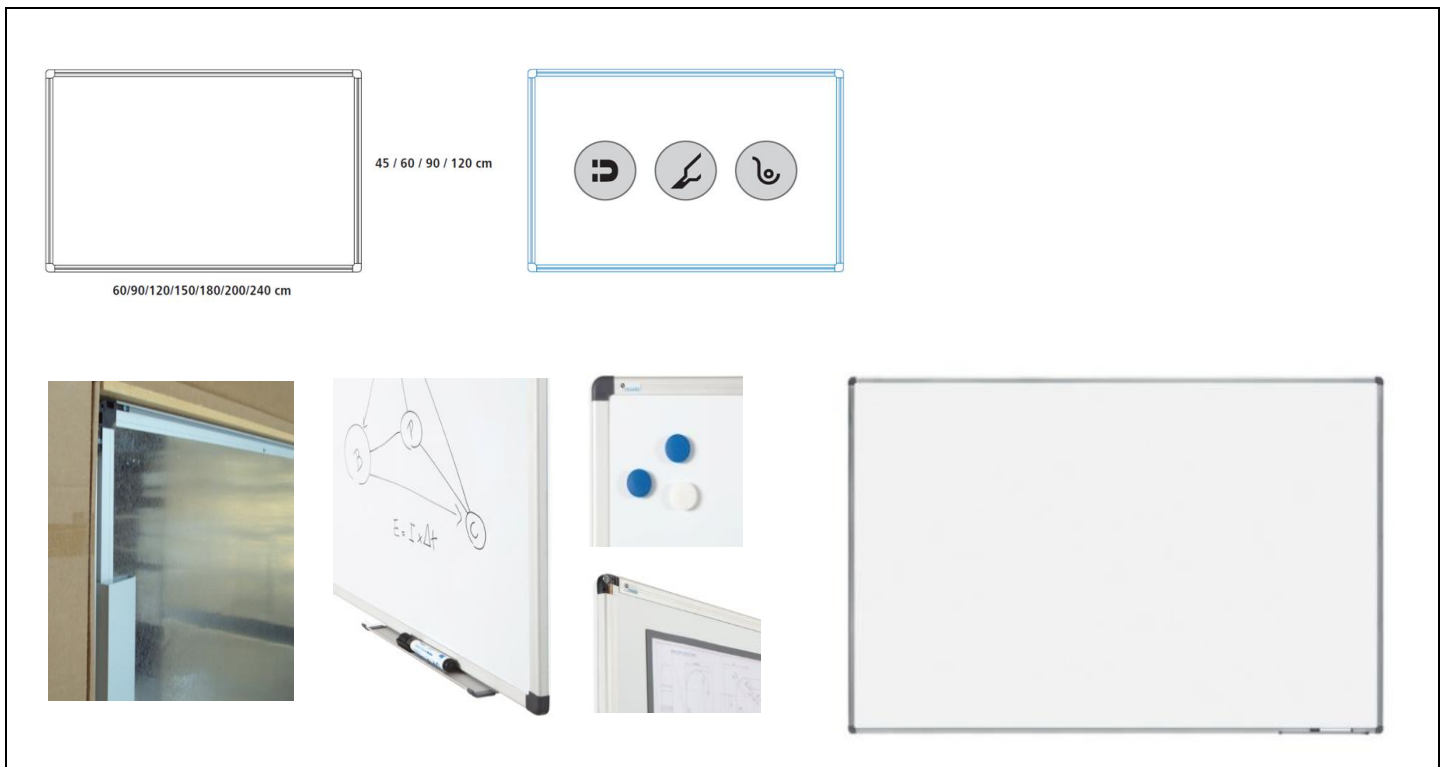

Main parts

Metal and magnetic writing surface
Vitrified Finish
Frame made of extruded and anodized aluminum
Corners made of technical polymer
Tray for aluminum markers
Back panel made of galvanized steel.

Características técnicas

Fijación mediante 4 puntos
Se suministra herraje para su fijación.

Epoxy finishes

The fixing by 4 points
Ironing is provided for fastening

Ref (cm)	Código EAN
RD6500 (60x45)	8427951650016
RD6502 (90x60)	8427951650214
RD6504 (120x90)	8427951650412
RD6507 (150x120)	8427951650719
RD6508 (180x120)	8427951650818
RD6511 (200x120)	8427951651112
RD6512 (240x120)	8427951651211

Ref	Descripción / Description	Embalaje / Packaging (mm)			m³	kg
RD6500	Pizarra de pared vitrificada / Enamelled Whiteboard	720	470	22	0,007	2,45
RD6502	Pizarra de pared vitrificada / Enamelled Whiteboard	1030	620	25	0,016	4,60
RD6504	Pizarra de pared vitrificada / Enamelled Whiteboard	1330	920	25	0,031	8,81
RD6507	Pizarra de pared vitrificada / Enamelled Whiteboard	1650	1260	25	0,052	14,33
RD6508	Pizarra de pared vitrificada / Enamelled Whiteboard	2000	1260	25	0,063	17,05
RD6511	Pizarra de pared vitrificada / Enamelled Whiteboard	2200	1260	25	0,069	16,40
RD6512	Pizarra de pared vitrificada / Enamelled Whiteboard	2590	1260	25	0,082	22,47

FICHA TÉCNICA / TECHNICAL DATA SHEET