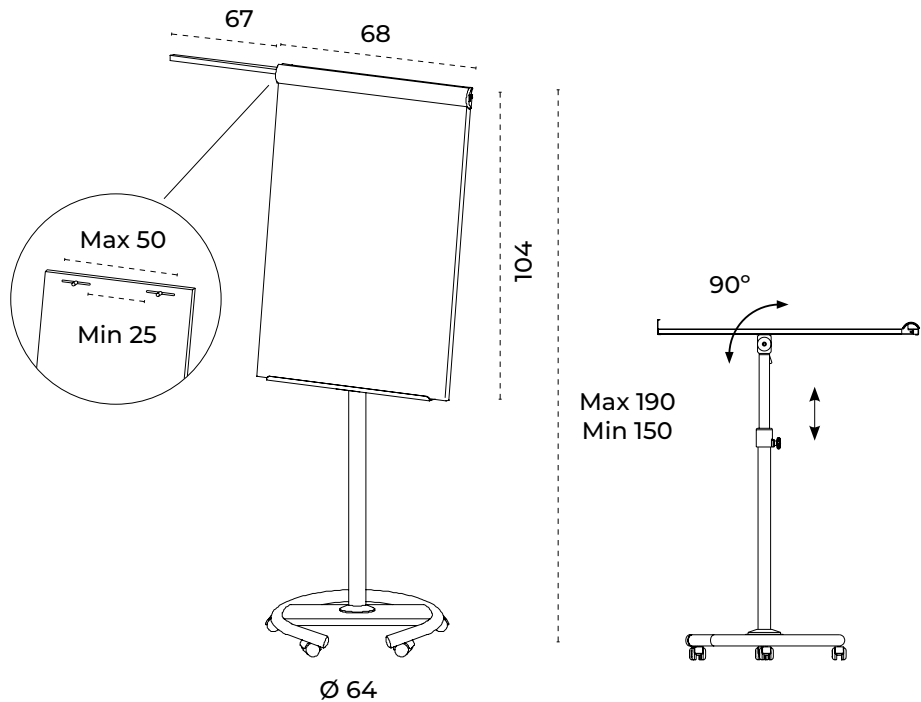

rocada

RD-618

Medidas / Dimensions / Maße (cm)

Ref.

cm (producto / product / produkt / produit)

618

68 x 150-190 x 64