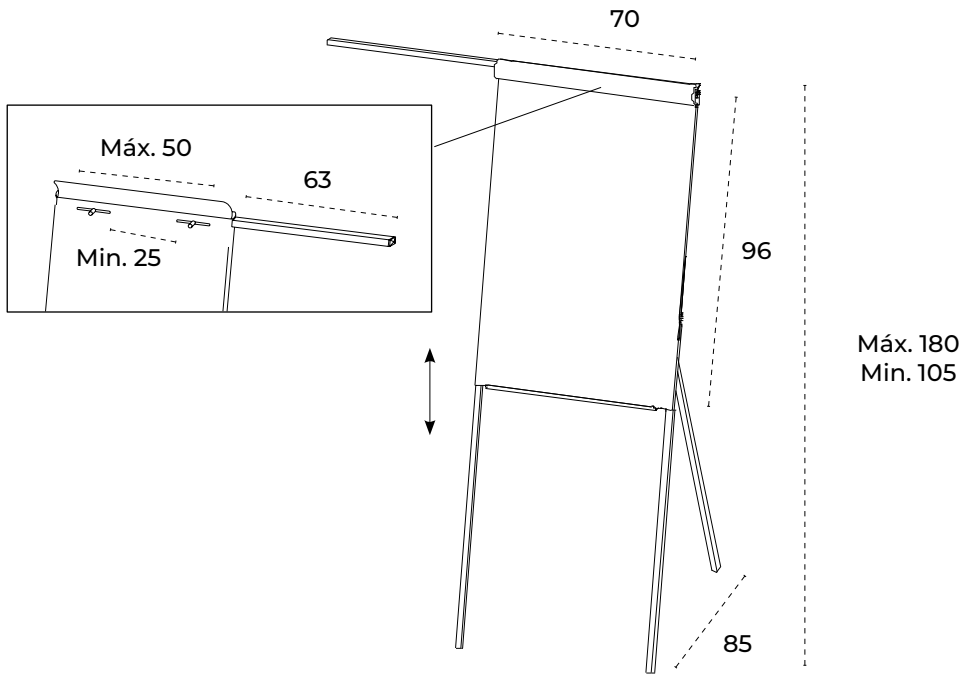

rocada

**RD-610V19**

Medidas / Dimensions / Maße (cm)

Ref.

cm (producto / product / produkt / produit)

610V19

70 x 105-180 x 85