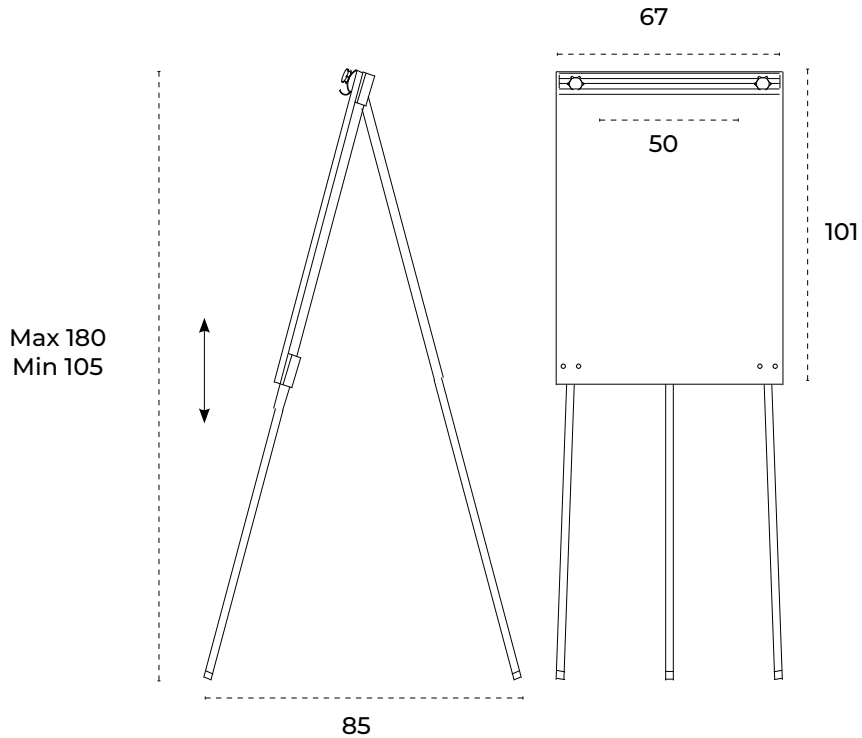

rocada

RD-600

Medidas / Dimensions / Maße (cm)

Ref.

cm (producto / product / produkt / produit)

600

67 x 105-180 x 85