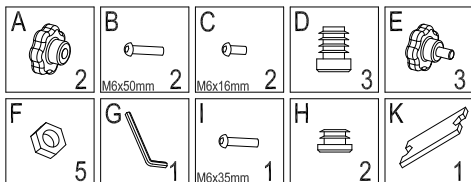

PIEZAS y HERRAMIENTAS
PARTS AND TOOLS
TEILE UND WERKZEUGE