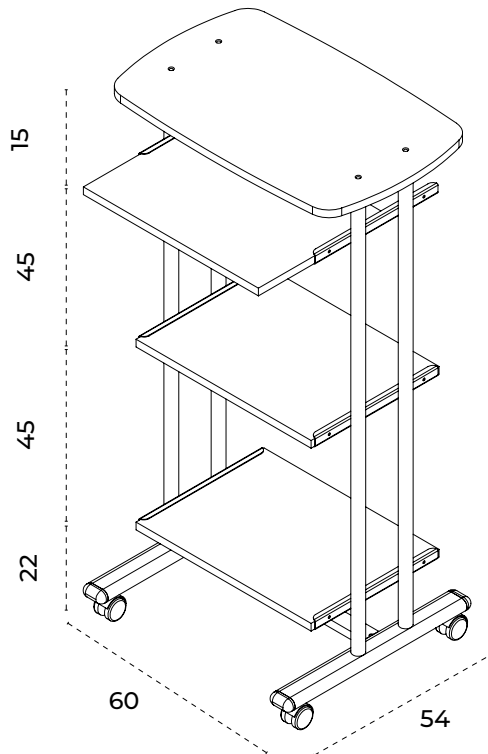

rocada

RD-5220V22

Medidas / Dimensions / Maße (cm)

Max 15 kg / estantería / shelf / Étagère

Ref.

cm (producto / product / produkt / produit)

5220V22

68 x 126 x 54