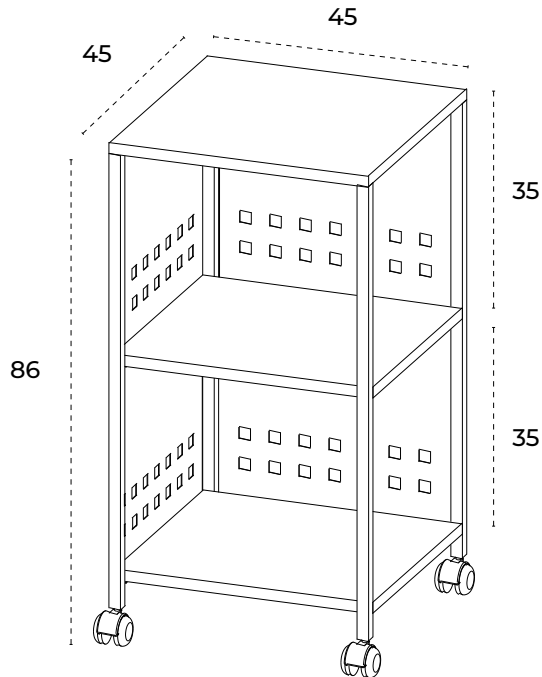

rocada

RD-4035

Medidas / Dimensions / Maße (cm)

Ref.

cm (producto / product / produkt / produit)

4035

45 x 86 x 45