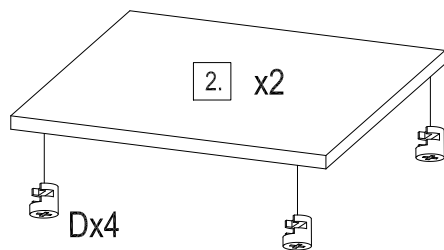

5min

x1

HOJA INSTRUCCIONES
INSTRUCTIONS LEAFLET
BEDIENUNGSANLEITUNG

RD-4035

CARRO MULTIFUNCIONAL
MULTIPURPOSE TROLLEY
MEHRZWECK-TROLLEY

Gracias por escoger un producto rocada. Para cualquier otra necesidad no dude en consultar nuestra pagina web www.rocada.com

Thank you for choosing a Rocado product. For any other need does not doubt of consulting ours website www.rocada.com

Vielen Dank, daß Sie sich für ein rocada Produkt entschieden haben. Wenn Sie mehr über uns erfahren oder unsere Serviceangebote nutzen möchten - besuchen Sie uns unter www.rocada.de

PIEZAS y HERRAMIENTAS PARTS AND TOOLS TEILE UND WERKZEUGE

1

2

3

4

5

6

OPTIONS