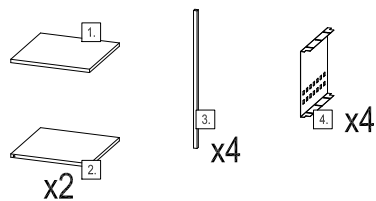

PIEZAS y HERRAMIENTAS PARTS AND TOOLS TEILE UND WERKZEUGE