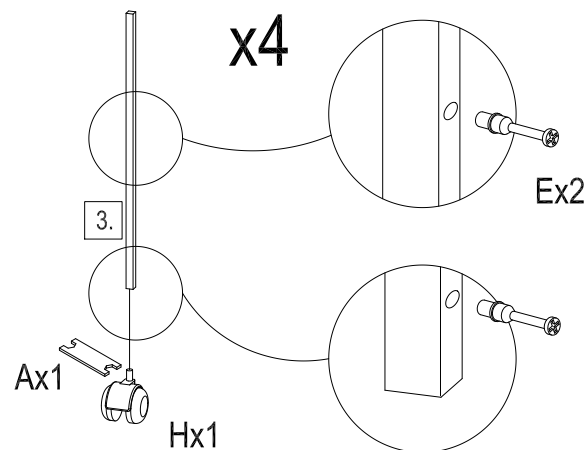

5min

x1

HOJA INSTRUCCIONES
INSTRUCTIONS LEAFLET
BEDIENUNGSANLEITUNG

RD-4035

CARRO MULTIFUNCIONAL
MULTIPURPOSE TROLLEY
MEHRZWECK-TROLLEY

Gracias por escoger un producto rocada. Para cualquier otra necesidad no dude en consultar nuestra pagina web www.rocada.com

Thank you for choosing a Rocado product. For any other need does not doubt of consulting ours website www.rocada.com

Vielen Dank, daß Sie sich für ein rocada Produkt entschieden haben. Wenn Sie mehr über uns erfahren oder unsere Serviceangebote nutzen möchten - besuchen Sie uns unter www.rocada.de

PIEZAS y HERRAMIENTAS PARTS AND TOOLS TEILE UND WERKZEUGE

1

2

3

4

5

6

OPTIONS