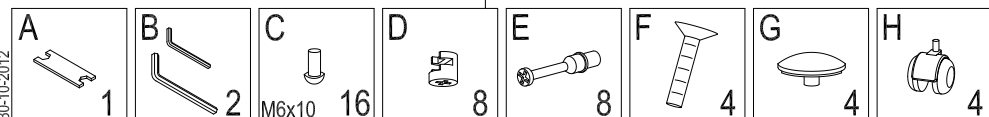

PIEZAS y HERRAMIENTAS PARTS AND TOOLS TEILE UND WERKZEUGE