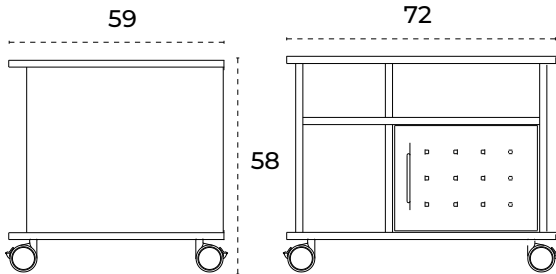

rocada

RD-4020

Medidas / Dimensions / Maße (cm)

ref. 4020

ref. 4030

Ref.

cm (producto / product / produkt / produit)

4020

72 x 58 x 59

4030

47 x 68 x 49