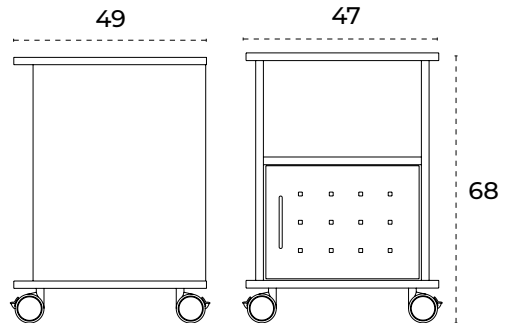

rocada

RD-4020

Medidas / Dimensions / Maße (cm)

ref. 4020

ref. 4030

Ref.

cm (producto / product / produkt / produit)

4020

72 x 58 x 59

4030

47 x 68 x 49