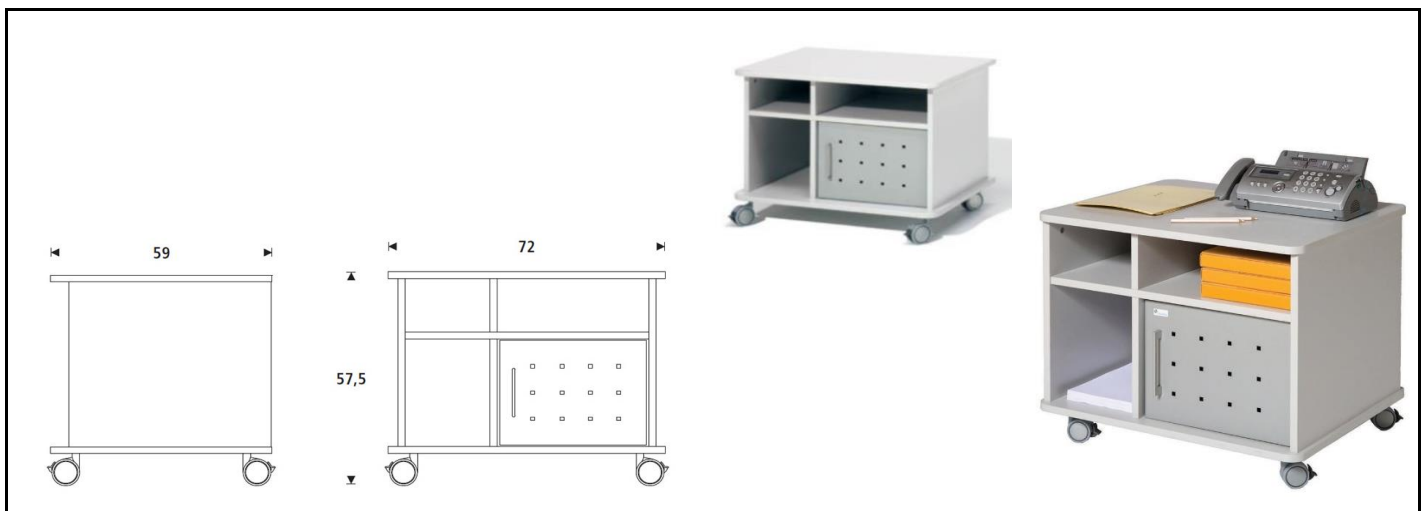

Referencia Reference: **RD4020**
Descripción Description: **MESA MÓVIL / MOBILE TABLE**
Familia Family product: **VISUALLINE**
Código EAN EAN code: **8427951403018**

Materiales

Estructura principal en melamina gris de 19mm de espesor.
Puerta metálica en plancha de acero.
Ruedas de alta resistencia con pletina metálica (25kg / rueda).

Materials

Main structure made in melamine - 19mm thick
Door made in steel sheet of 1mm thick
Wheels with metallic tray (25kg / wheel)

Características de producto

Departamento cerrado con puerta metálica.
Almacenaje de hojas A4 y A3.
Ruedas con freno.

Product features

Metallic door area
Allows A4 and A3 paper sheet format
Wheels with brake system

Acabados Epoxy

Piezas metálicas en gris RAL 9006.

Epoxy finishes

Metallic parts painted in grey EPOXY RAL 9006

Ref	Descripción / Description	Embalaje / Packaging (mm)			m³	kg
RD4020	Mesa móvil / Mobile table	835	175	620	0,090	33,00