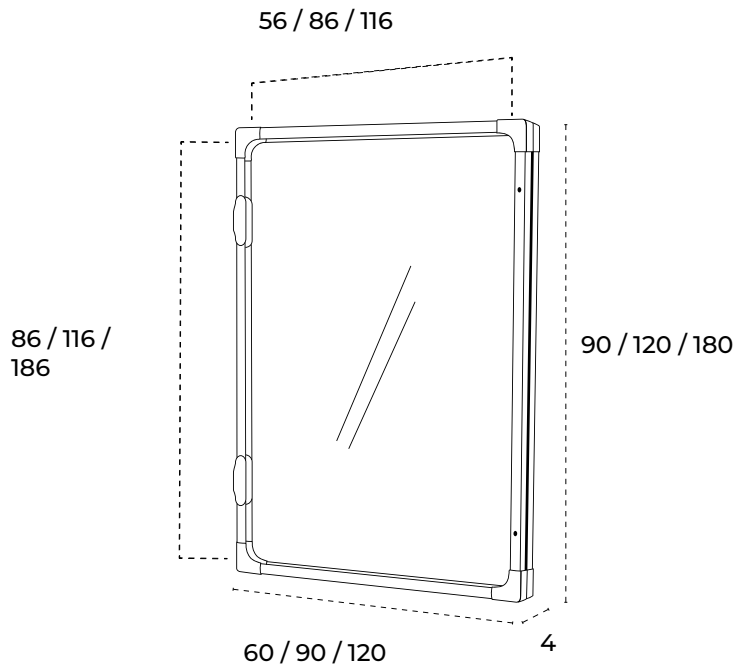

rocada

RD-3676V17

Medidas / Dimensions / Maße (cm)

Ref.

cm (producto / product / produkt / produit)

3676V17

60 x 90 x 4

3679V17

90 x 120 x 4

3680V17

120 x 180 x 4