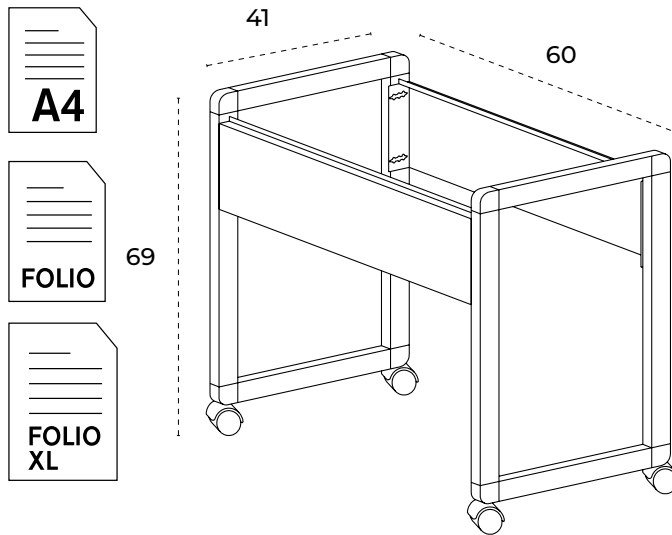

rocada

RD-310

Medidas / Dimensions / Maße (cm)

Ref.

cm (producto / product / produkt / produit)

310

60 x 69 x 41