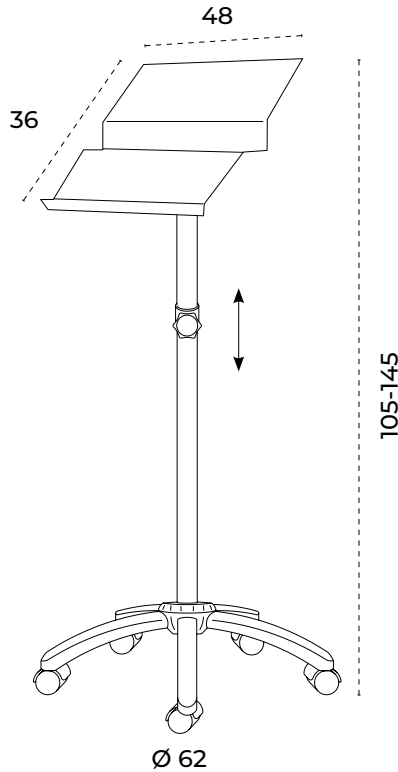

rocada

RD-3080

Medidas / Dimensions / Maße (cm)

Ref.

cm (producto / product / produkt / produit)

3080

62 x 105-145 x 62