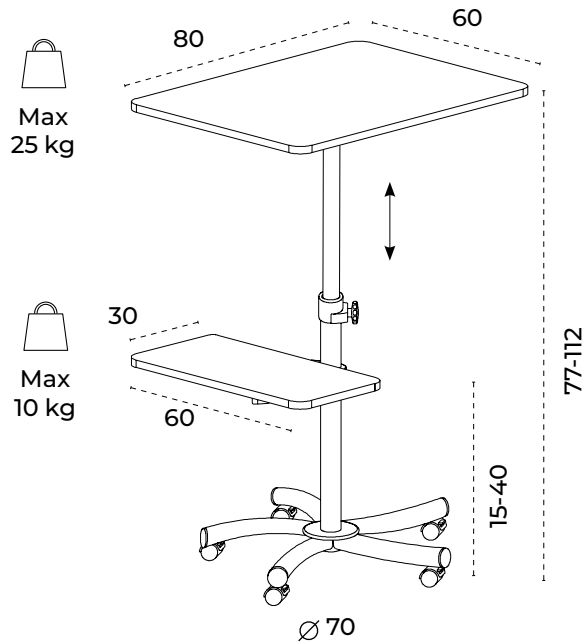

rocada

RD-3050

Medidas / Dimensions / Maße (cm)

Ref.

cm (producto / product / produkt / produit)

3050V24

80 x 77-112 x 70

3050/1

80 x 77-112 x 70