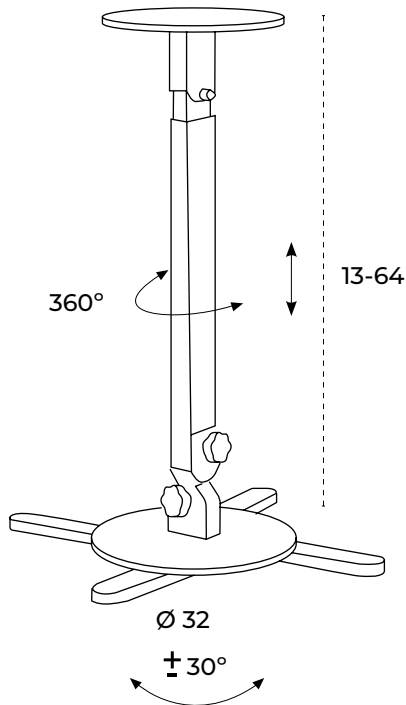

**rocada**

**RD-3047**

Medidas / Dimensions / Maße (cm)

Max 15 kg

**Ref.**

**cm (producto / product / produkt / produit)**

**3047**

**32 x 13-64 x 32**