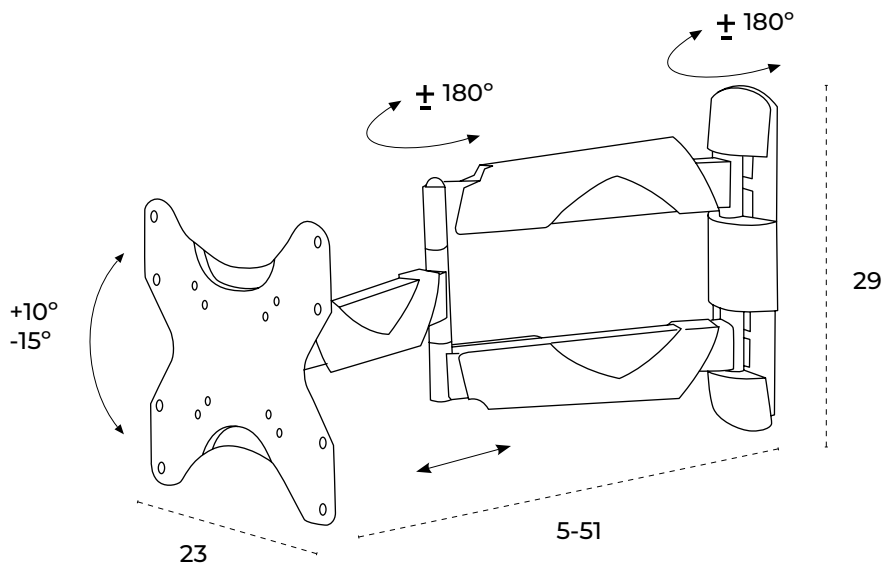

# rocada

## RD-2026

Medidas / Dimensions / Maße (cm)

Max 35 kg

Ref.

cm (producto / product / produkt / produit)

2026

23 x 29 x 5-51