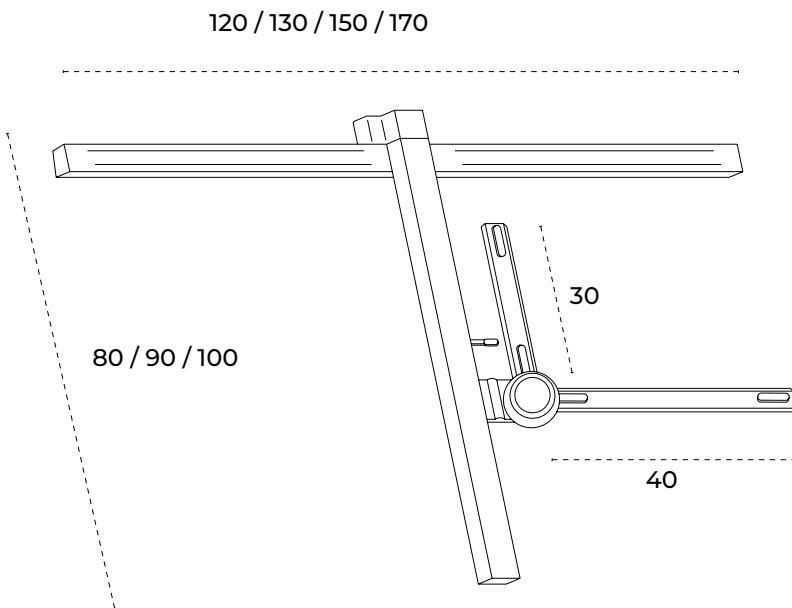

rocada

RD-1200

Medidas / Dimensions / Maße (cm)

Ref.

cm (producto / product / produkt / produit)

1200

120 x 80 x 8

1201

130 x 90 x 8

1202

150 x 100 x 8

1203

170 x 100 x 8