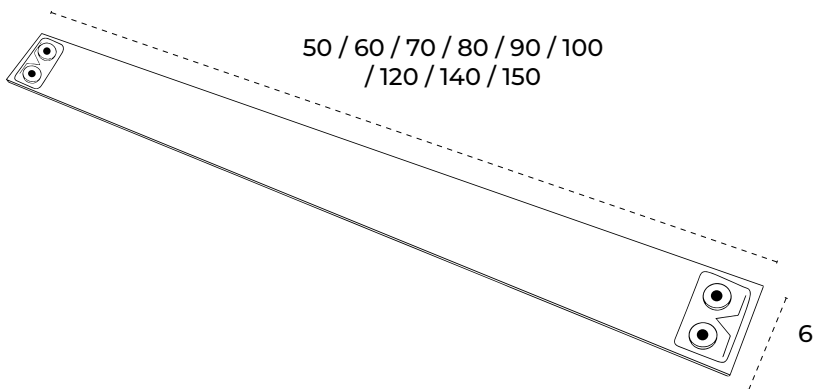

rocada

RD-1101

Medidas / Dimensions / Maße (cm)

Ref.	cm (producto / product / produkt / produit)
------	---

1101	50 x 6 x 0,2
------	--------------

1102	60 x 6 x 0,2
------	--------------

1103	70 x 6 x 0,2
------	--------------

1104	80 x 6 x 0,2
------	--------------

1105	90 x 6 x 0,2
------	--------------

1106	100 x 6 x 0,2
------	---------------

1108	120 x 6 x 0,2
------	---------------

1110	140 x 6 x 0,2
------	---------------

1111.1	150 x 6 x 0,2
--------	---------------