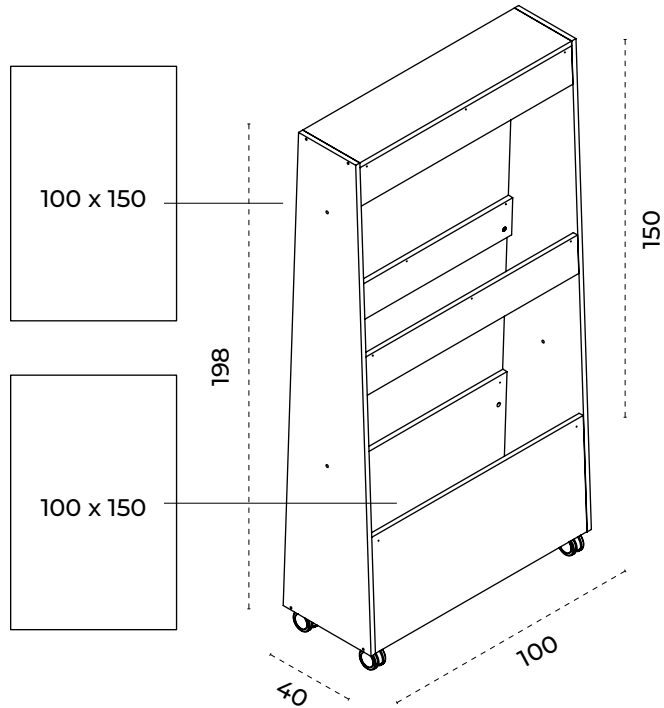

rocada

NAT3100_NATURAL

Medidas / Dimensions / Maße (cm)

Ref.

cm (producto / product / produkt / produit)

NAT3100

100 x 198 x 40