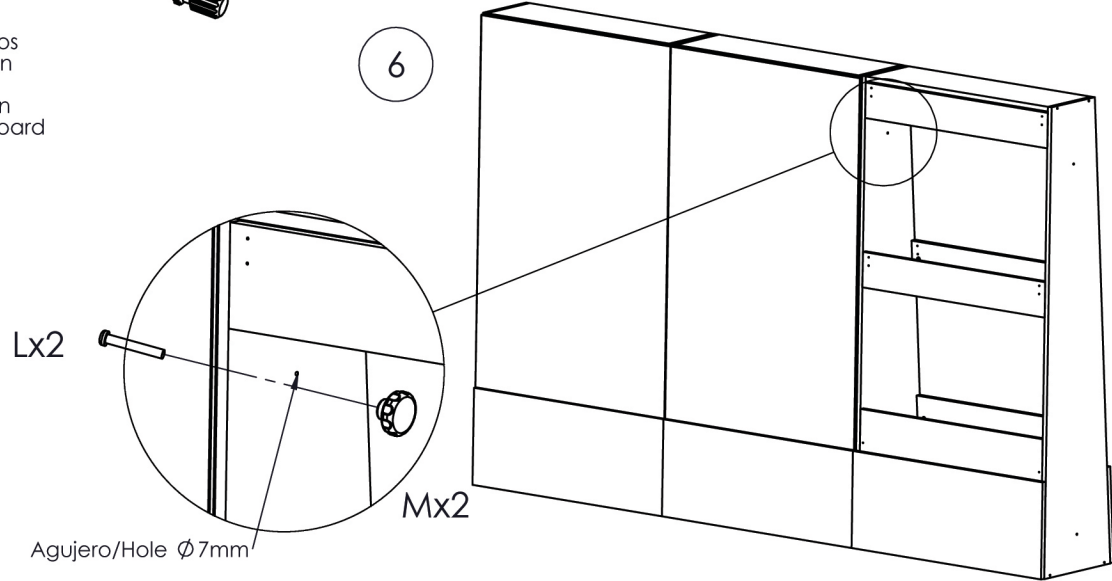

HOJA INSTRUCCIONES
INSTRUCTIONS LEAFLET
BEDIENUNGSANLEITUNG

NAT3100

PIEZAS Y HERRAMIENTAS
PARTS AND TOOLS
TEILE UND WERKZEUGE

4

Herrajes incluidos en la pizarra Skin
 Tools included in the Skin whiteboard

5

Permite la fijación de la pizarra Skinwhiteboard en ambas caras
 It allows to install the Skinwhiteboard in both side

6

Lx2
 Mx2
 Agujero/Hole \varnothing 7mm