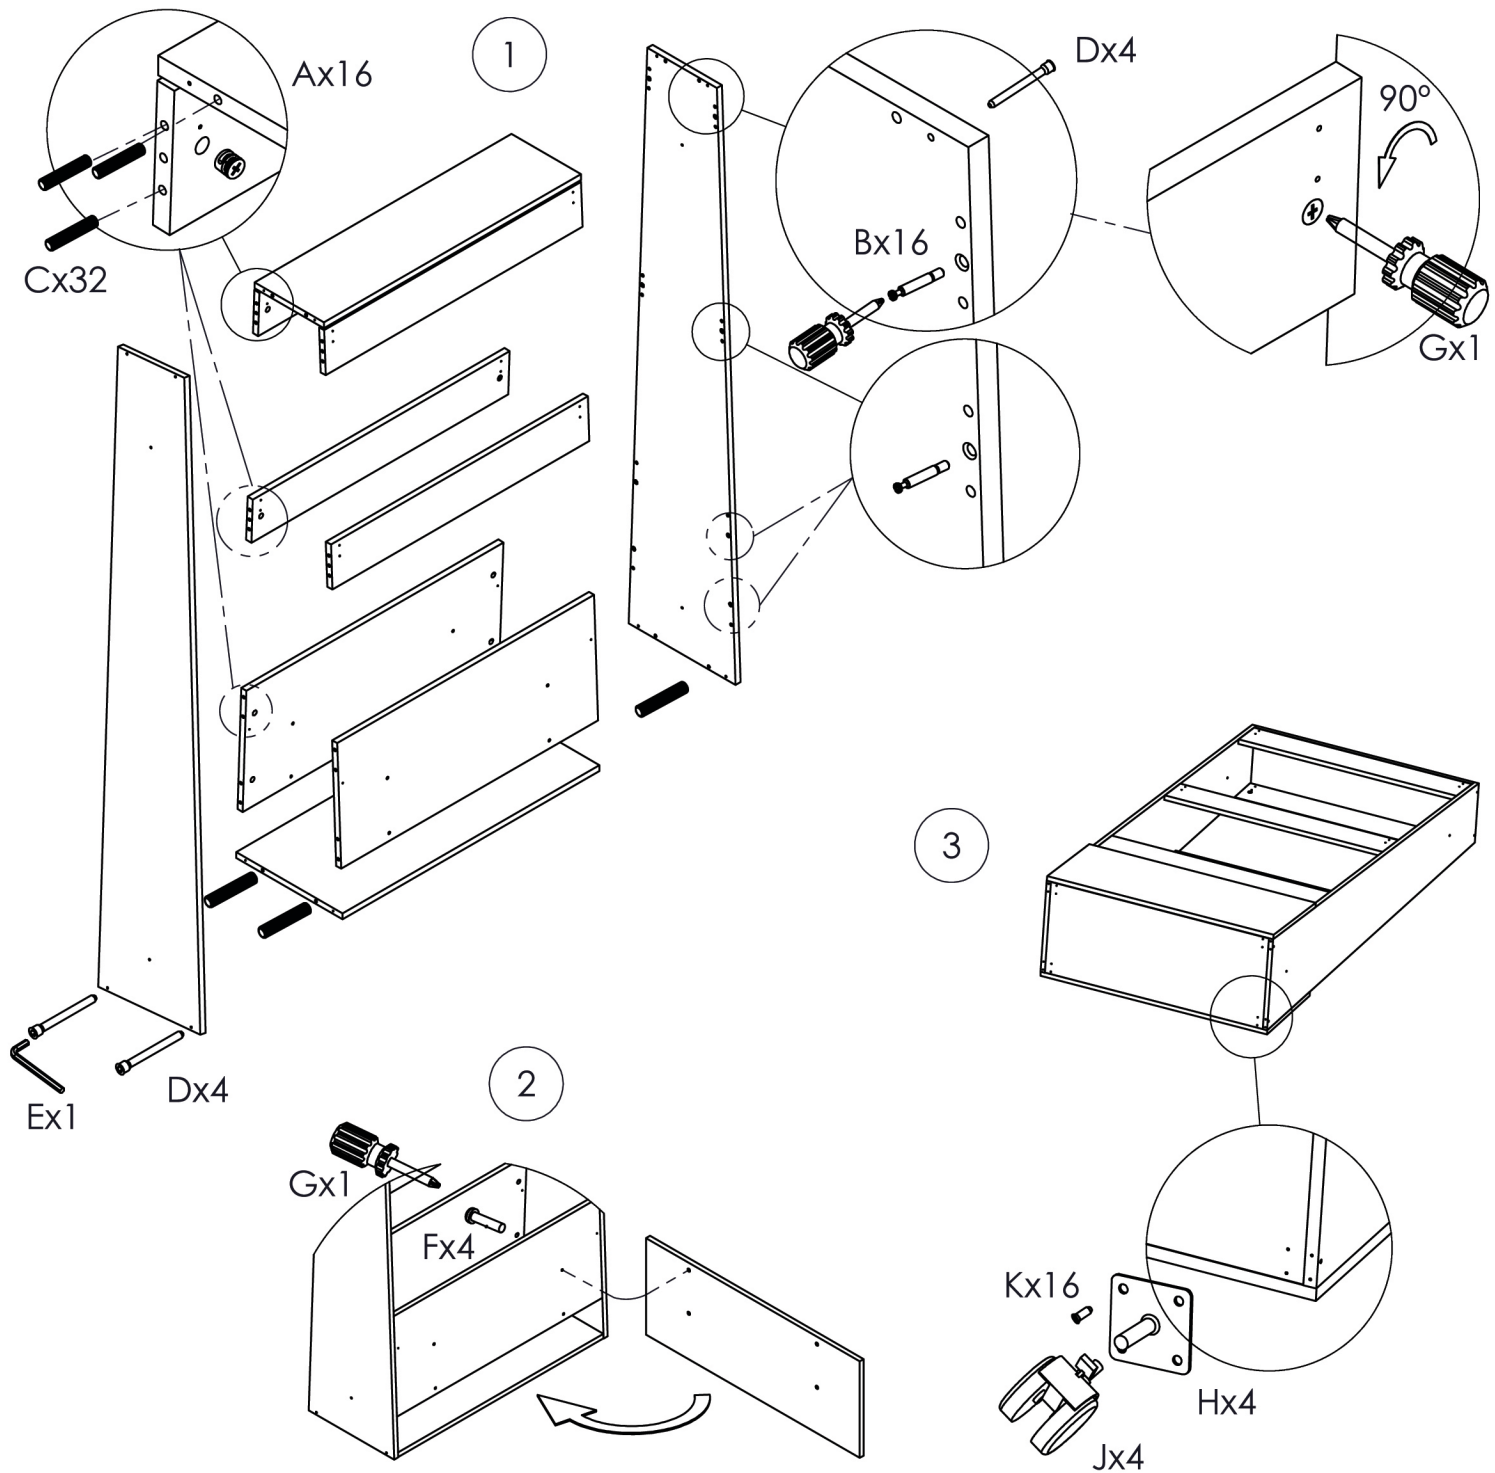

HOJA INSTRUCCIONES
INSTRUCTIONS LEAFLET
BEDIENUNGSANLEITUNG

NAT3100

PIEZAS Y HERRAMIENTAS
PARTS AND TOOLS
TEILE UND WERKZEUGE

4

Herrajes incluidos en la pizarra Skin
 Tools included in the Skin whiteboard

5

Permite la fijación de la pizarra Skinwhiteboard en ambas caras
 It allows to install the Skinwhiteboard in both side

6

Lx2
 Mx2
 Agujero/Hole \varnothing 7mm