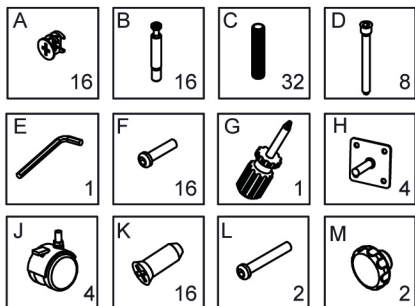

HOJA INSTRUCCIONES
INSTRUCTIONS LEAFLET
BEDIENUNGSANLEITUNG

NAT3100

PIEZAS Y HERRAMIENTAS
PARTS AND TOOLS
TEILE UND WERKZEUGE

4

Herrajes incluidos en la pizarra Skin
 Tools included in the Skin whiteboard

5

Permite la fijación de la pizarra Skinwhiteboard en ambas caras
 It allows to install the Skinwhiteboard in both side

6

Lx2
 Mx2
 Agujero/Hole \varnothing 7mm