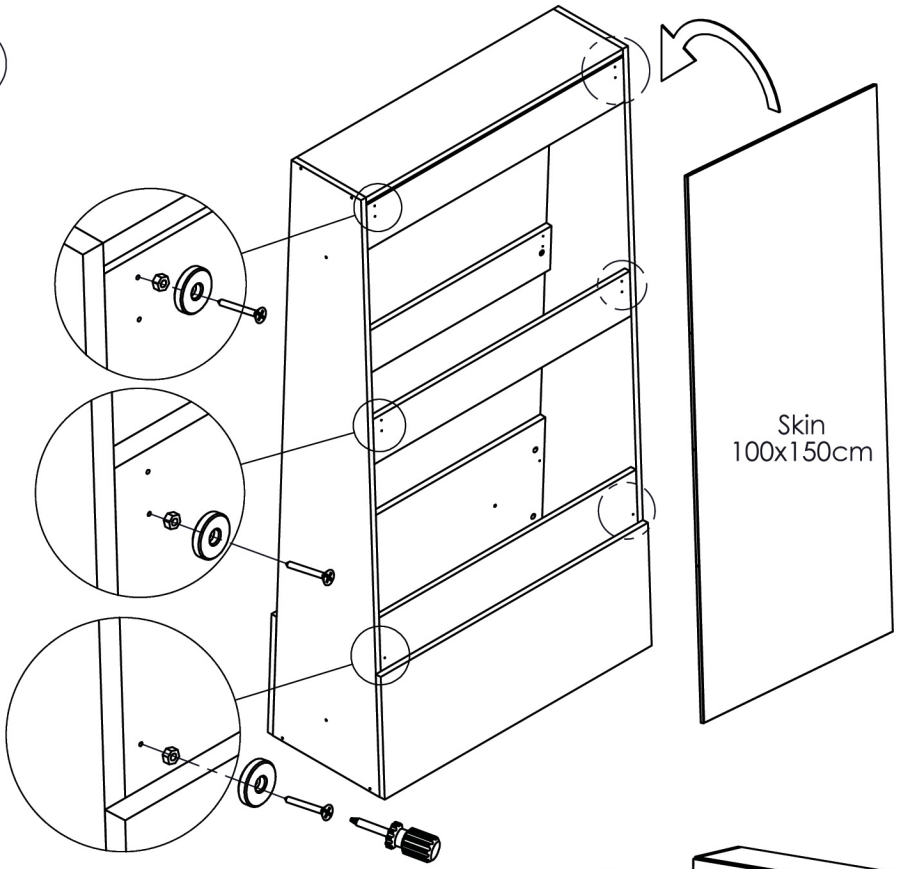

HOJA INSTRUCCIONES
INSTRUCTIONS LEAFLET
BEDIENUNGSANLEITUNG

NAT3100

PIEZAS Y HERRAMIENTAS
PARTS AND TOOLS
TEILE UND WERKZEUGE

4

Herrajes incluidos en la pizarra Skin
 Tools included in the Skin whiteboard

5

Permite la fijación de la pizarra Skinwhiteboard en ambas caras
 It allows to install the Skinwhiteboard in both side

6

Lx2
 Mx2
 Agujero/Hole \varnothing 7mm