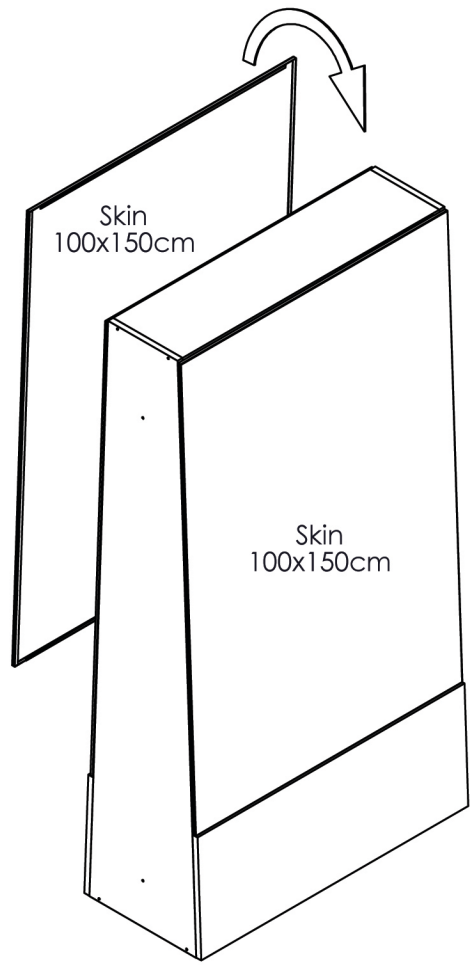

HOJA INSTRUCCIONES
INSTRUCTIONS LEAFLET
BEDIENUNGSANLEITUNG

NAT3100

PIEZAS Y HERRAMIENTAS
PARTS AND TOOLS
TEILE UND WERKZEUGE

4

Herrajes incluidos en la pizarra Skin
 Tools included in the Skin whiteboard

5

Permite la fijación de la pizarra Skinwhiteboard en ambas caras
 It allows to install the Skinwhiteboard in both side

6

Lx2
 Mx2
 Agujero/Hole \varnothing 7mm