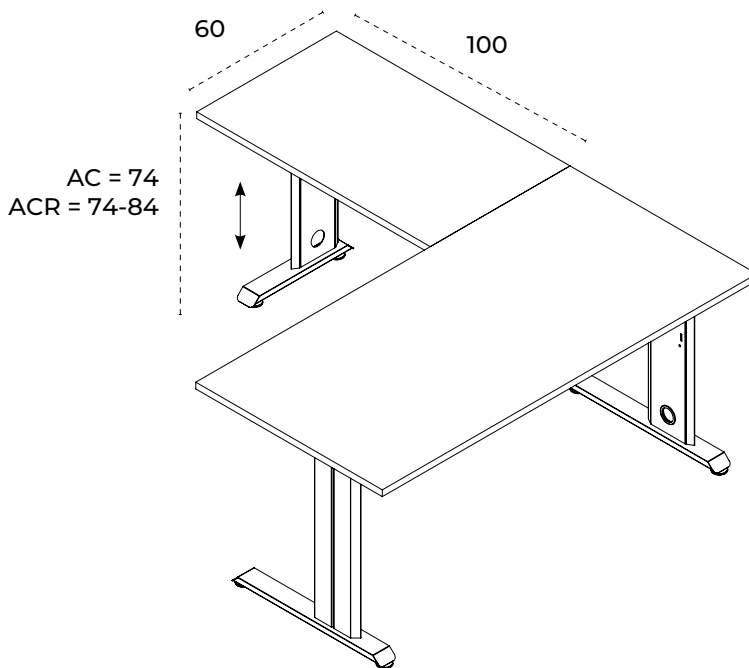

rocada

METAL_2102

Medidas / Dimensions / Maße (cm)

Ref.

cm (producto / product / produkt / produit)

2102 XXX XX

100 x 74-84 x 60