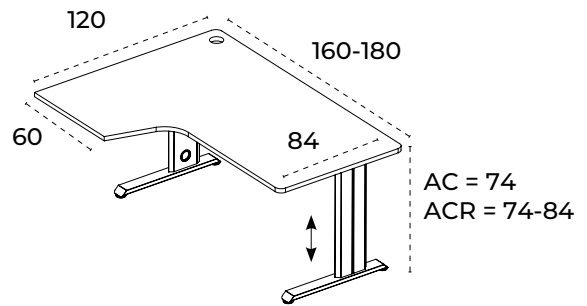

rocada

METAL_2051

Medidas / Dimensions / Maße (cm)

ref. 2051 - 2052

ref. 2053 - 2054

Ref.

cm (producto / product / produkt / produit)

2051 XXX XX

160 x 74-84 x 110

2052 XXX XX

180 x 74-84 x 110

2053 XXX XX

160 x 74-84 x 110

2054 XXX XX

180 x 74-84 x 110