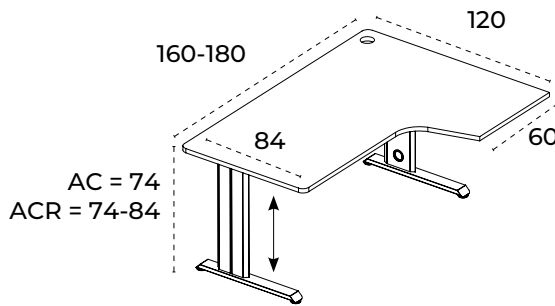

rocada

METAL_2051

Medidas / Dimensions / Maße (cm)

ref. 2051 - 2052

ref. 2053 - 2054

Ref.

cm (producto / product / produkt / produit)

2051 XXX XX

160 x 74-84 x 110

2052 XXX XX

180 x 74-84 x 110

2053 XXX XX

160 x 74-84 x 110

2054 XXX XX

180 x 74-84 x 110