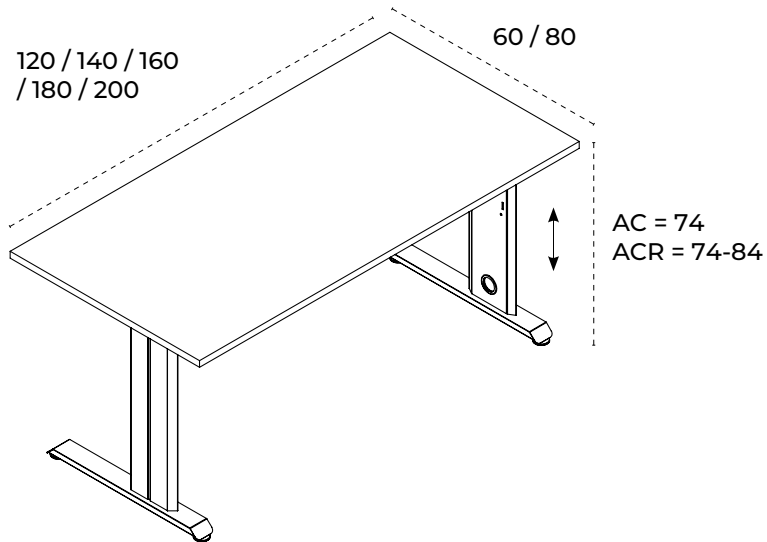

rocada

METAL_2000

Medidas / Dimensions / Maße (cm)

Ref.

cm (producto / product / produkt / produit)

2000 **XXX XX**

120 x 74-84 x 60

2001 **XXX XX**

140 x 74-84 x 80

2002 **XXX XX**

160 x 74-84 x 80

2003 **XXX XX**

180 x 74-84 x 80

2004 **XXX XX**

200 x 74-84 x 80