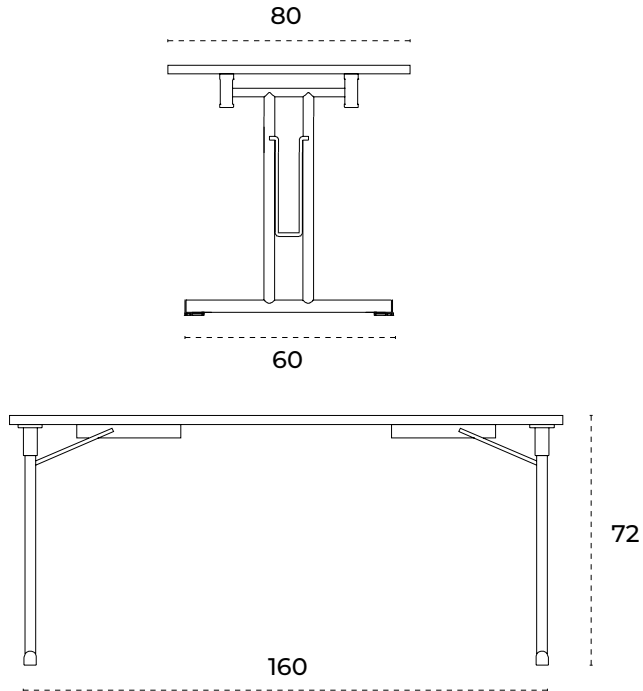

## MEETING\_7503N

Medidas / Dimensions / Maße (cm)

Ref.

cm (producto / product / produkt / produit)

**7503N**

160 x 72 x 80