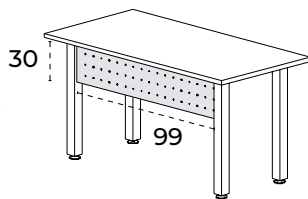

rocada

MEETING_7502N

Medidas / Dimensions / Maße (cm)

ref. 7502N

ref. 7520N

ref. 7510N

ref. 7507N

Ref.

cm (producto / product / produkt / produit)

7502N

140 x 72 x 70

7510N

70 x 72 x 70

7520N

140 x 72 x 60

7507N

99 x 30 x 3