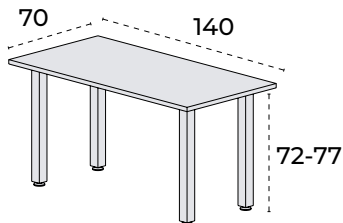

rocada

MEETING_7502N

Medidas / Dimensions / Maße (cm)

ref. 7502N

ref. 7520N

ref. 7510N

ref. 7507N

Ref.

cm (producto / product / produkt / produit)

7502N

140 x 72 x 70

7510N

70 x 72 x 70

7520N

140 x 72 x 60

7507N

99 x 30 x 3