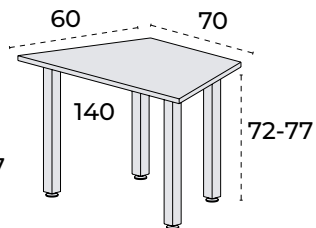

rocada

MEETING_7502N

Medidas / Dimensions / Maße (cm)

ref. 7502N

ref. 7520N

ref. 7510N

ref. 7507N

Ref.

cm (producto / product / produkt / produit)

7502N

140 x 72 x 70

7510N

70 x 72 x 70

7520N

140 x 72 x 60

7507N

99 x 30 x 3