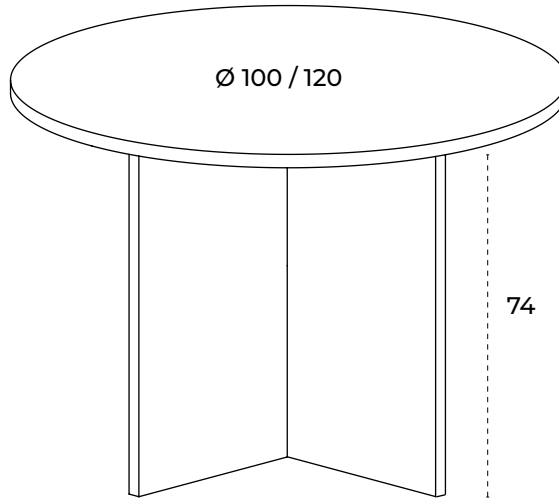

rocada

MEETING_3005

Medidas / Dimensions / Maße (cm)

Ref.

cm (producto / product / produkt / produit)

3005 XXXX V24

100 x 74 x 100

3006 XXXX V24

120 x 74 x 120