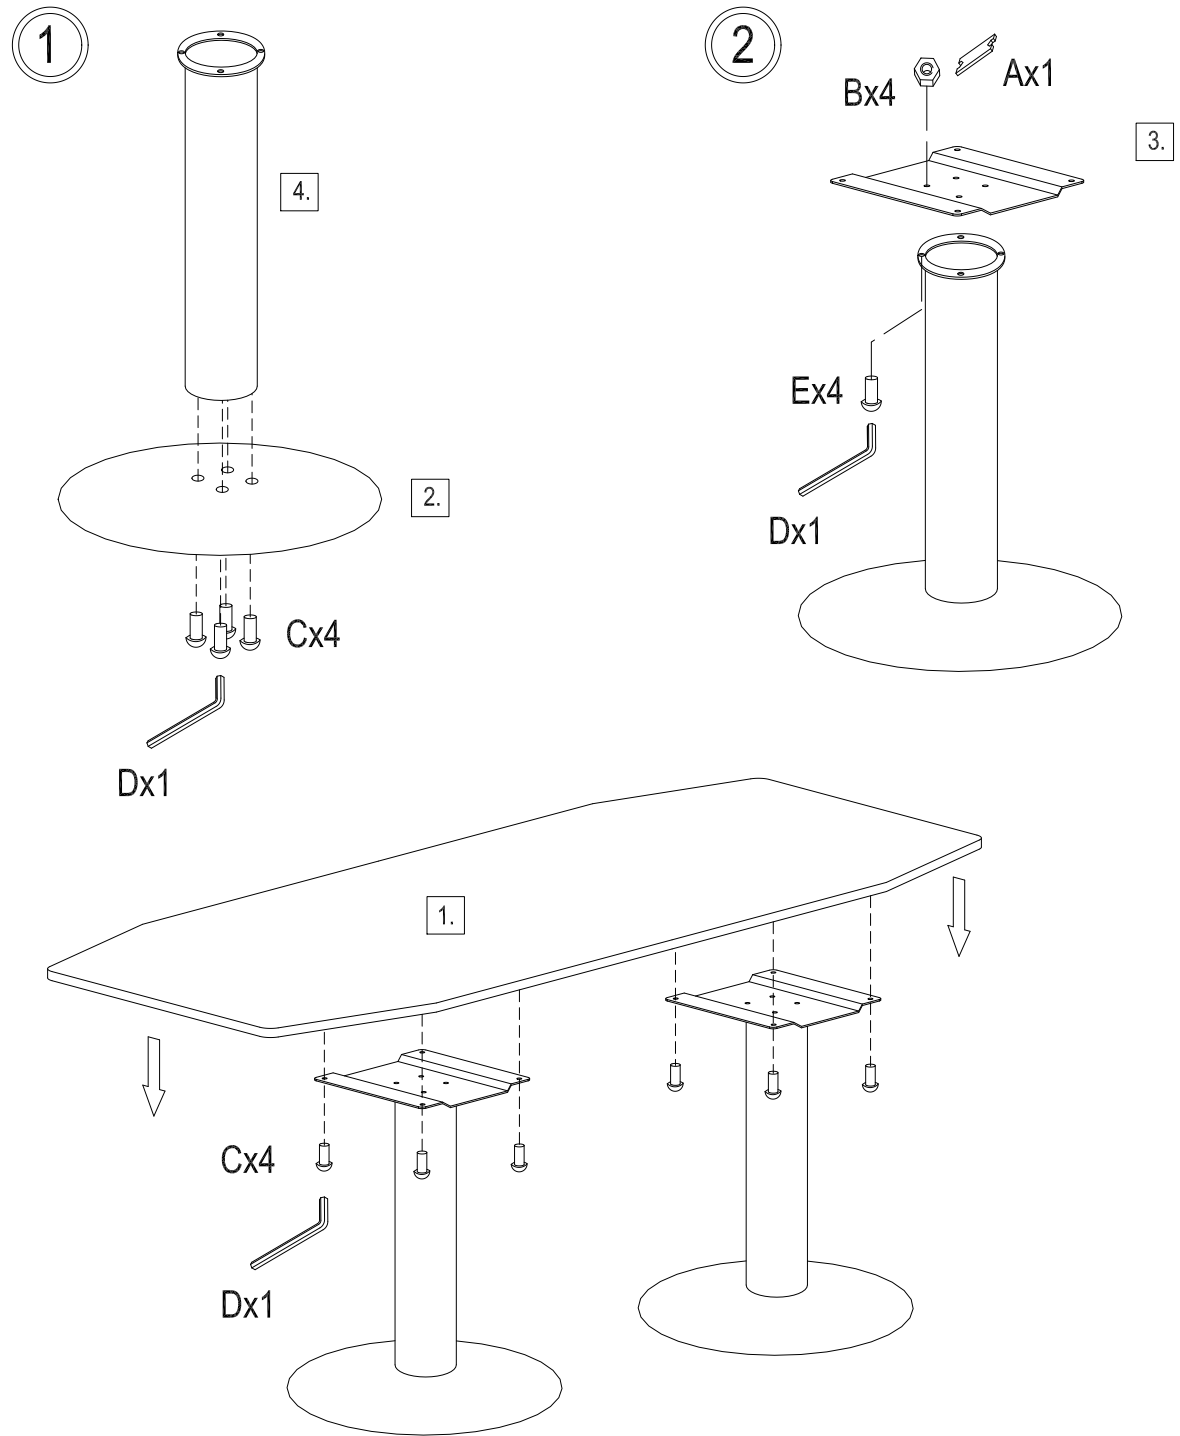

MEETING

HOJA INSTRUCCIONES SERIE 3003
INSTRUCTIONS LEAFLET SERIAL 3003
BEDIENUNGSANLEITUNG 3003

PIEZAS y HERRAMIENTAS
PARTS AND TOOLS
TEILE UND WERKZEUGE

Son recomendables 2 personas para el montaje
Two persons are recommended for assembly
Wir empfehlen 2 Personen für die Montage

x2

MEETING

HOJA INSTRUCCIONES SERIE 3003
INSTRUCTIONS LEAFLET SERIAL 3003
BEDIENUNGSANLEITUNG 3003

PIEZAS y HERRAMIENTAS
PARTS AND TOOLS
TEILE UND WERKZEUGE

Son recomendables 2 personas para el montaje
Two persons are recommended for assembly
Wir empfehlen 2 Personen für die Montage