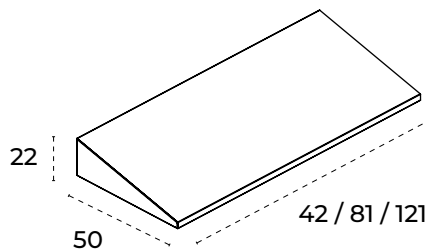

rocada

LOCKLINE_TRF

Medidas / Dimensions / Maße (cm)

ref. TRF3

ref. TRF4

Ref.

cm (producto / product / produkt / produit)

TRF3-01-XXXX

33 x 22 x 50

TRF3-02-XXXX

62 x 22 x 50

TRF3-03-XXXX

91 x 22 x 50

TRF3-04-XXXX

121 x 22 x 50

TRF4-01-XXXX

42 x 22 x 50

TRF4-02-XXXX

81 x 22 x 50

TRF4-03-XXXX

121 x 22 x 50