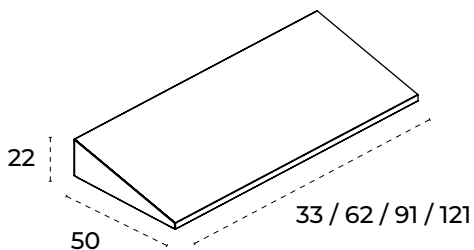

rocada

LOCKLINE_TRF

Medidas / Dimensions / Maße (cm)

ref. TRF3

ref. TRF4

Ref.

cm (producto / product / produkt / produit)

TRF3-01-XXXX

33 x 22 x 50

TRF3-02-XXXX

62 x 22 x 50

TRF3-03-XXXX

91 x 22 x 50

TRF3-04-XXXX

121 x 22 x 50

TRF4-01-XXXX

42 x 22 x 50

TRF4-02-XXXX

81 x 22 x 50

TRF4-03-XXXX

121 x 22 x 50