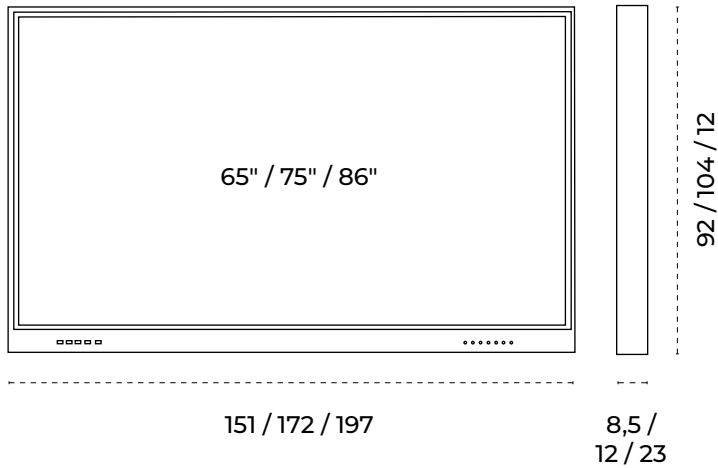

INTERAC-TX

Medidas / Dimensions / Maße (cm)

Ref.

cm (producto / product / produkt / produit)

INTERAC65TX

151 x 92 x 8.5

INTERAC75TX

172 x 104 x 12

INTERAC86TX

197 x 117 x 23