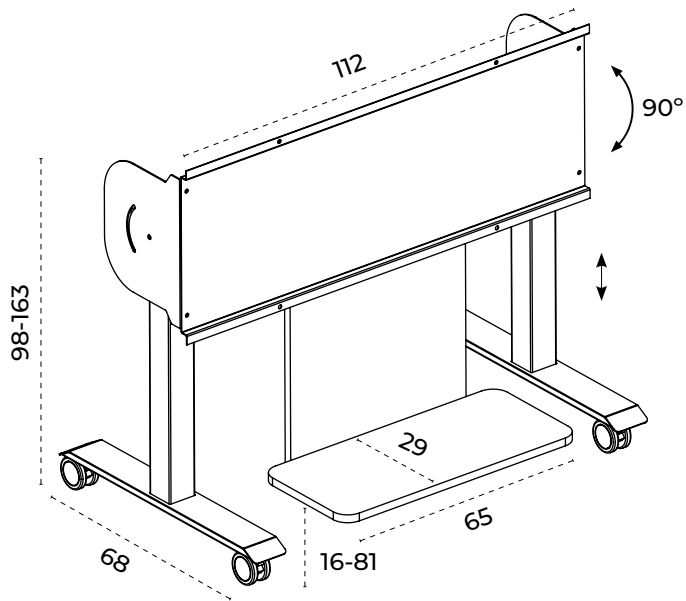

rocada

INTERAC-ST6_SUPPORT

Medidas / Dimensions / Maße (cm)

Ref.

cm (producto / product / produkt / produit)

INTERAC-ST6

112 x 98-163 x 68