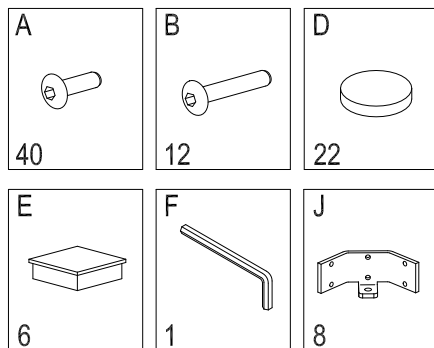

EXECUTIVE

HOJA INSTRUCCIONES SERIE 2209_2210_2211_2212
INSTRUCTIONS LEAFLET SERIAL 2209_2210_2211_2212
BEDIENUNGSANLEITUNG 2209_2210_2211_2212

PIEZAS y HERRAMIENTAS
PARTS AND TOOLS
TEILE UND WERKZEUGE

Son recomendables 2 personas para el montaje
Two persons are recommended for assembly
Wir empfehlen 2 Personen für die Montage

1

x8

2

x6

3

5

4

6

EXECUTIVE

HOJA INSTRUCCIONES SERIE 2201_2202_2205_2206
INSTRUCTIONS LEAFLET SERIAL 2201_2202_2205_2206
BEDIENUNGSANLEITUNG 2201_2202_2205_2206

PIEZAS y HERRAMIENTAS
PARTS AND TOOLS
TEILE UND WERKZEUGE

Son recomendables 2 personas para el montaje
Two persons are recommended for assembly
Wir empfehlen 2 Personen für die Montage

EXECUTIVE

HOJA INSTRUCCIONES SERIE 2203_2204_2207_2208
INSTRUCTIONS LEAFLET SERIAL 2203_2204_2207_2208
BEDIENUNGSANLEITUNG 2203_2204_2207_2208

PIEZAS y HERRAMIENTAS
PARTS AND TOOLS
TEILE UND WERKZEUGE

Son recomendables 2 personas para el montaje
Two persons are recommended for assembly
Wir empfehlen 2 Personen für die Montage