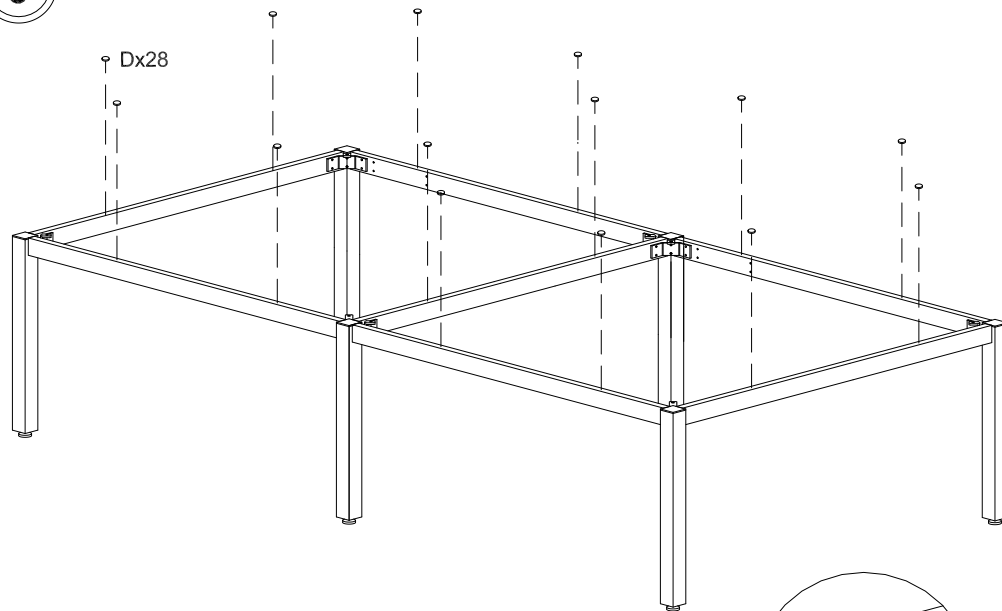

3

5

4

**PRESIONAR FUERTE !
PRESS HARD!**

6

Ax8

Fx1

Hx16

6. x2