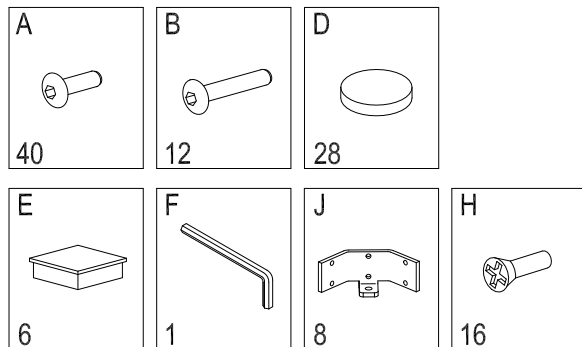

EXECUTIVE

HOJA INSTRUCCIONES SERIE 2201_2202_2205_2206
INSTRUCTIONS LEAFLET SERIAL 2201_2202_2205_2206
BEDIENUNGSANLEITUNG 2201_2202_2205_2206

PIEZAS y HERRAMIENTAS
PARTS AND TOOLS
TEILE UND WERKZEUGE

Son recomendables 2 personas para el montaje
Two persons are recommended for assembly
Wir empfehlen 2 Personen für die Montage

1

x4

2

x4

3

4

5

6

EXECUTIVE

HOJA INSTRUCCIONES SERIE 2203_2204_2207_2208
INSTRUCTIONS LEAFLET SERIAL 2203_2204_2207_2208
BEDIENUNGSANLEITUNG 2203_2204_2207_2208

PIEZAS y HERRAMIENTAS
PARTS AND TOOLS
TEILE UND WERKZEUGE

Son recomendables 2 personas para el montaje
Two persons are recommended for assembly
Wir empfehlen 2 Personen für die Montage