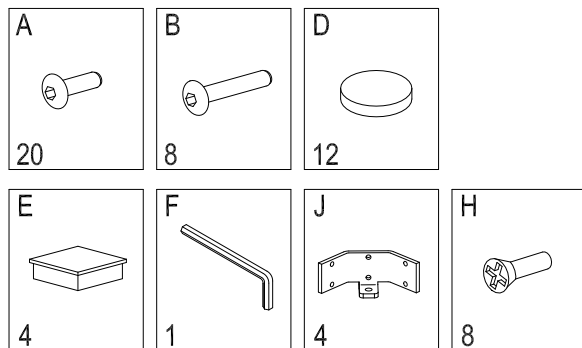

EXECUTIVE

HOJA INSTRUCCIONES SERIE 2209_2210_2211_2212
INSTRUCTIONS LEAFLET SERIAL 2209_2210_2211_2212
BEDIENUNGSANLEITUNG 2209_2210_2211_2212

PIEZAS y HERRAMIENTAS
PARTS AND TOOLS
TEILE UND WERKZEUGE

Son recomendables 2 personas para el montaje
Two persons are recommended for assembly
Wir empfehlen 2 Personen für die Montage

1

x8

2

x6

3

5

4

6

EXECUTIVE

HOJA INSTRUCCIONES SERIE 2201_2202_2205_2206
INSTRUCTIONS LEAFLET SERIAL 2201_2202_2205_2206
BEDIENUNGSANLEITUNG 2201_2202_2205_2206

PIEZAS y HERRAMIENTAS
PARTS AND TOOLS
TEILE UND WERKZEUGE

Son recomendables 2 personas para el montaje
Two persons are recommended for assembly
Wir empfehlen 2 Personen für die Montage