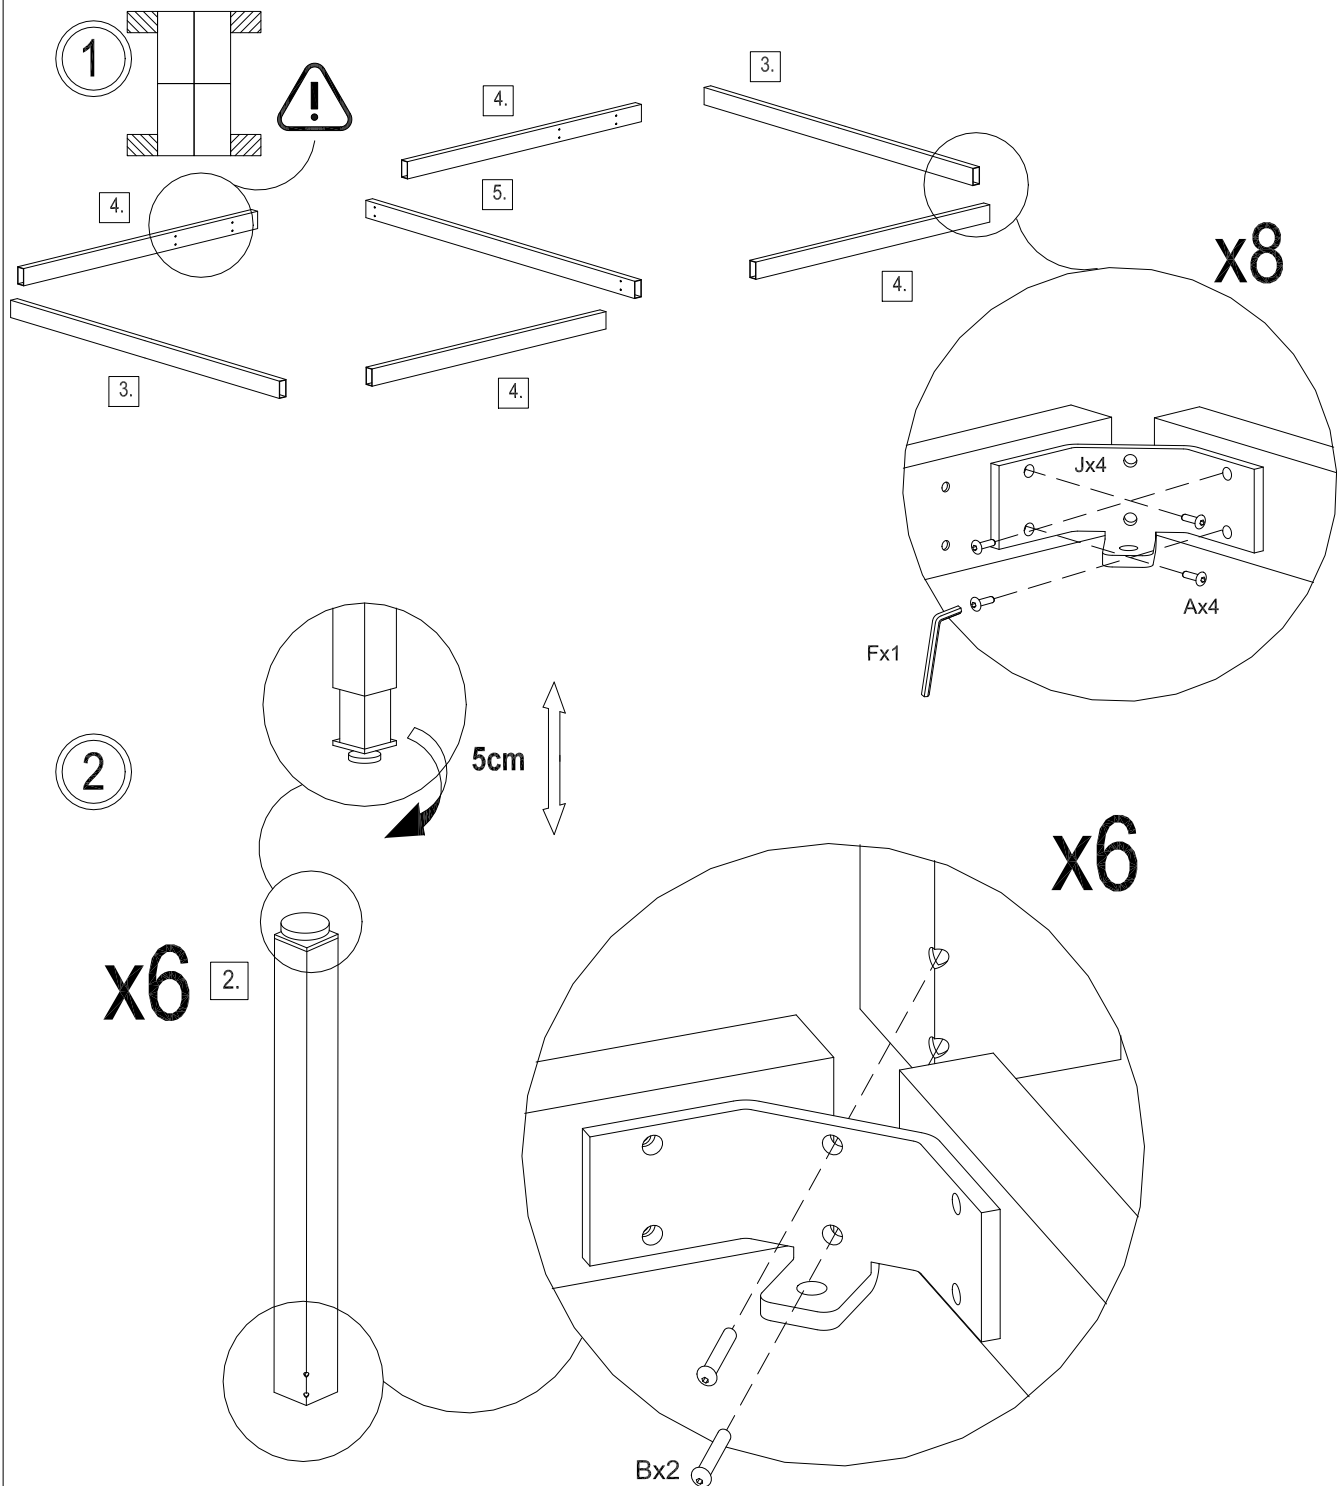

1

x4

2

x4

3

4

5

6

EXECUTIVE

HOJA INSTRUCCIONES SERIE 2203_2204_2207_2208
INSTRUCTIONS LEAFLET SERIAL 2203_2204_2207_2208
BEDIENUNGSANLEITUNG 2203_2204_2207_2208

PIEZAS y HERRAMIENTAS
PARTS AND TOOLS
TEILE UND WERKZEUGE

Son recomendables 2 personas para el montaje
Two persons are recommended for assembly
Wir empfehlen 2 Personen für die Montage