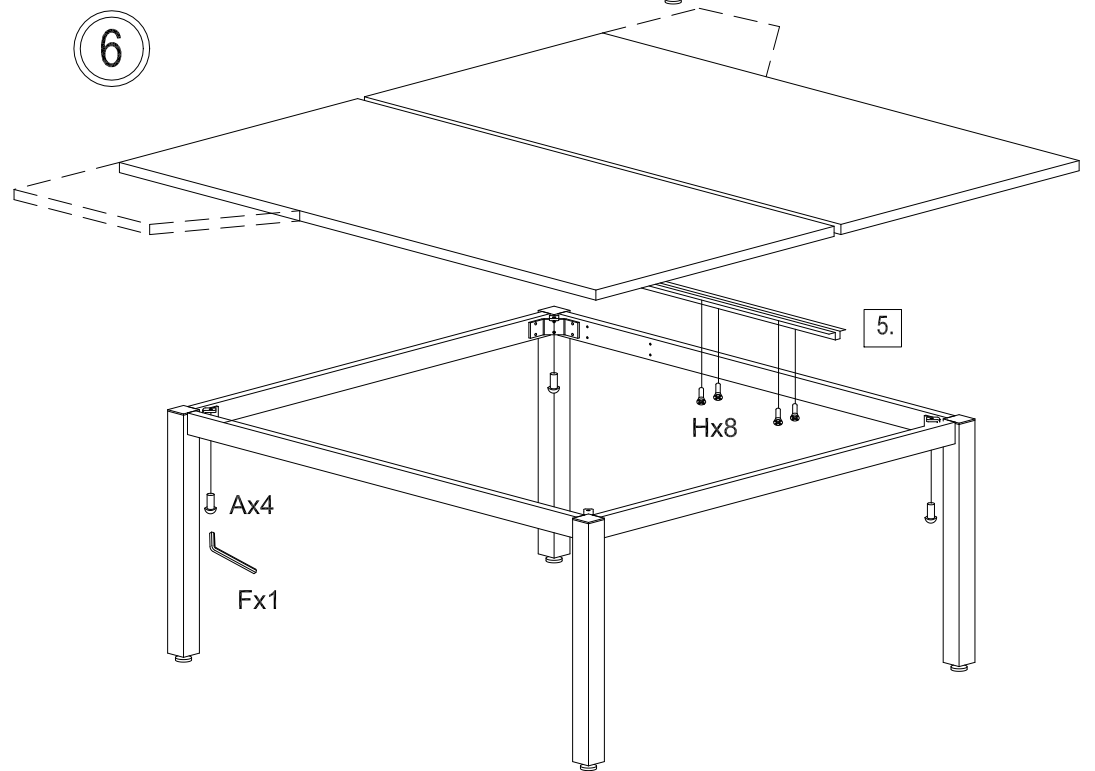

EXECUTIVE

HOJA INSTRUCCIONES SERIE 2203_2204_2207_2208
INSTRUCTIONS LEAFLET SERIAL 2203_2204_2207_2208
BEDIENUNGSANLEITUNG 2203_2204_2207_2208

PIEZAS y HERRAMIENTAS
PARTS AND TOOLS
TEILE UND WERKZEUGE

Son recomendables 2 personas para el montaje
Two persons are recommended for assembly
Wir empfehlen 2 Personen für die Montage