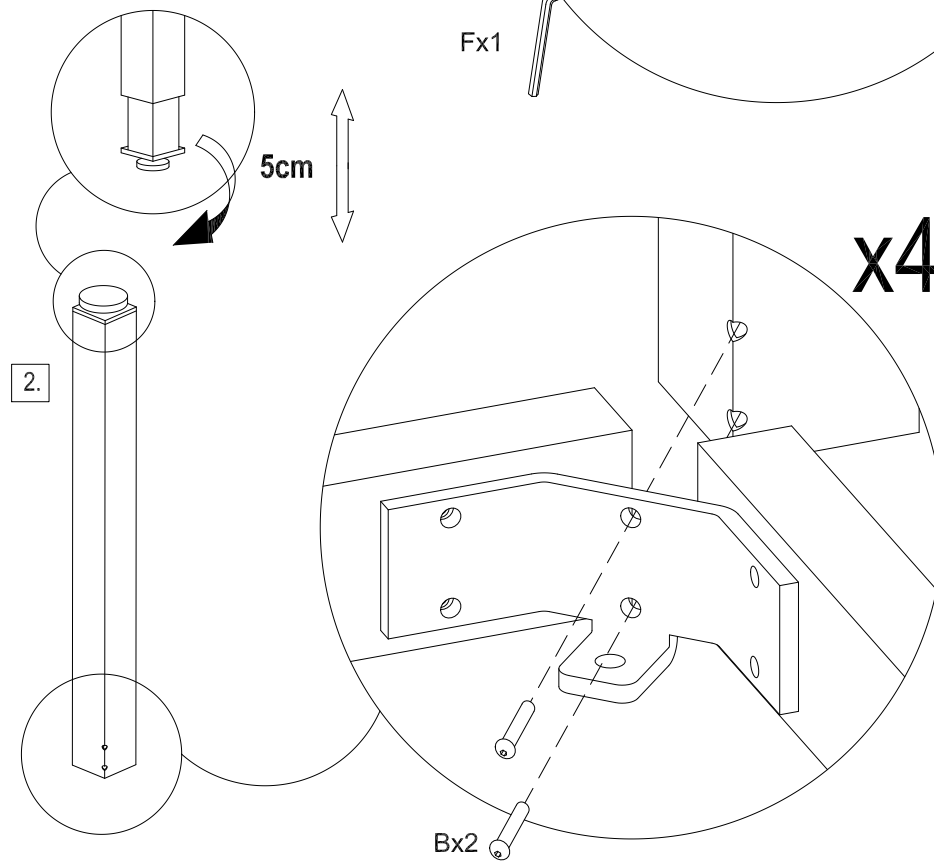

EXECUTIVE

HOJA INSTRUCCIONES SERIE 2201_2202_2205_2206
INSTRUCTIONS LEAFLET SERIAL 2201_2202_2205_2206
BEDIENUNGSANLEITUNG 2201_2202_2205_2206

PIEZAS y HERRAMIENTAS
PARTS AND TOOLS
TEILE UND WERKZEUGE

Son recomendables 2 personas para el montaje
Two persons are recommended for assembly
Wir empfehlen 2 Personen für die Montage

1

x4

2

x4

3

4

5

6

EXECUTIVE

HOJA INSTRUCCIONES SERIE 2203_2204_2207_2208
INSTRUCTIONS LEAFLET SERIAL 2203_2204_2207_2208
BEDIENUNGSANLEITUNG 2203_2204_2207_2208

PIEZAS y HERRAMIENTAS
PARTS AND TOOLS
TEILE UND WERKZEUGE

Son recomendables 2 personas para el montaje
Two persons are recommended for assembly
Wir empfehlen 2 Personen für die Montage