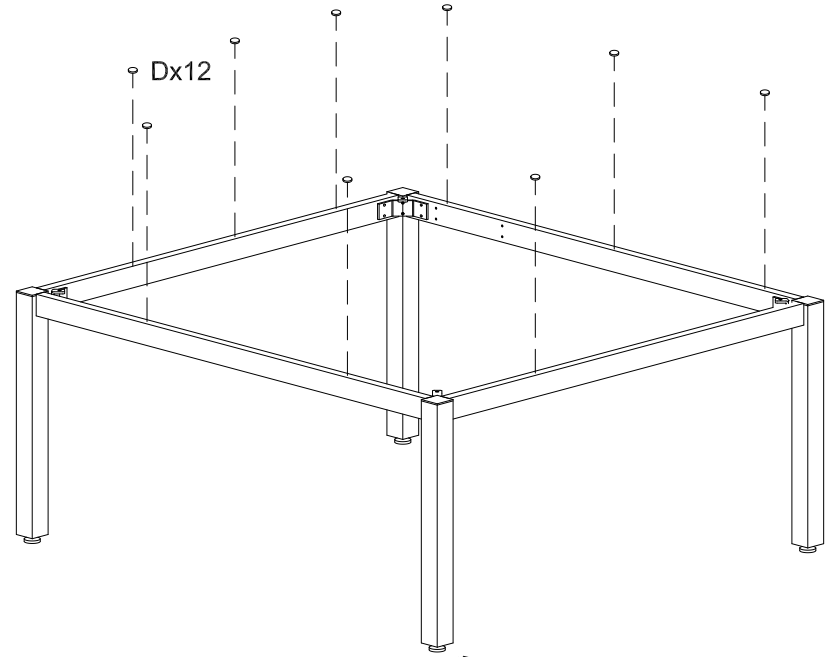

1

x4

2

x4

3

4

5

6

EXECUTIVE

HOJA INSTRUCCIONES SERIE 2203_2204_2207_2208
INSTRUCTIONS LEAFLET SERIAL 2203_2204_2207_2208
BEDIENUNGSANLEITUNG 2203_2204_2207_2208

PIEZAS y HERRAMIENTAS
PARTS AND TOOLS
TEILE UND WERKZEUGE

Son recomendables 2 personas para el montaje
Two persons are recommended for assembly
Wir empfehlen 2 Personen für die Montage