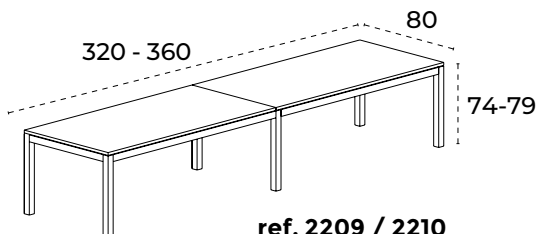

rocada

EXECUTIVE_2201

Medidas / Dimensions / Maße (cm)

ref. 2201 / 2202

ref. 2203 / 2204

ref. 2209 / 2210

Ref.

cm (producto / product / produkt / produit)

2201 XXX XX

160 x 74 x 163

2202 XXX XX

180 x 74 x 163

2203 XXX XX

320 x 74 x 163

2204 XXX XX

360 x 74 x 163

2209 XXX XX

320 x 74 x 80

2210 XXX XX

360 x 74 x 80