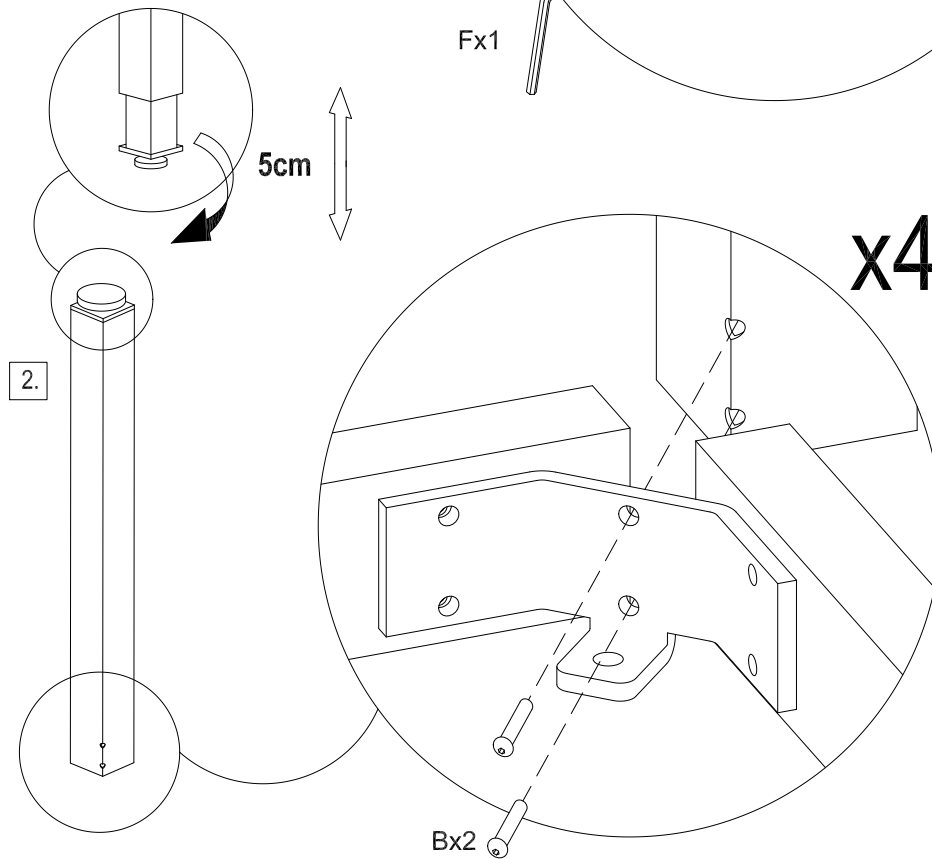

EXECUTIVE

HOJA INSTRUCCIONES SERIE 2201_2202_2205_2206
INSTRUCTIONS LEAFLET SERIAL 2201_2202_2205_2206
BEDIENUNGSANLEITUNG 2201_2202_2205_2206

PIEZAS y HERRAMIENTAS
PARTS AND TOOLS
TEILE UND WERKZEUGE

Son recomendables 2 personas para el montaje
Two persons are recommended for assembly
Wir empfehlen 2 Personen für die Montage

1

x4

2

x4

3

4

5

6

EXECUTIVE

HOJA INSTRUCCIONES SERIE 2203_2204_2207_2208
INSTRUCTIONS LEAFLET SERIAL 2203_2204_2207_2208
BEDIENUNGSANLEITUNG 2203_2204_2207_2208

PIEZAS y HERRAMIENTAS
PARTS AND TOOLS
TEILE UND WERKZEUGE

Son recomendables 2 personas para el montaje
Two persons are recommended for assembly
Wir empfehlen 2 Personen für die Montage