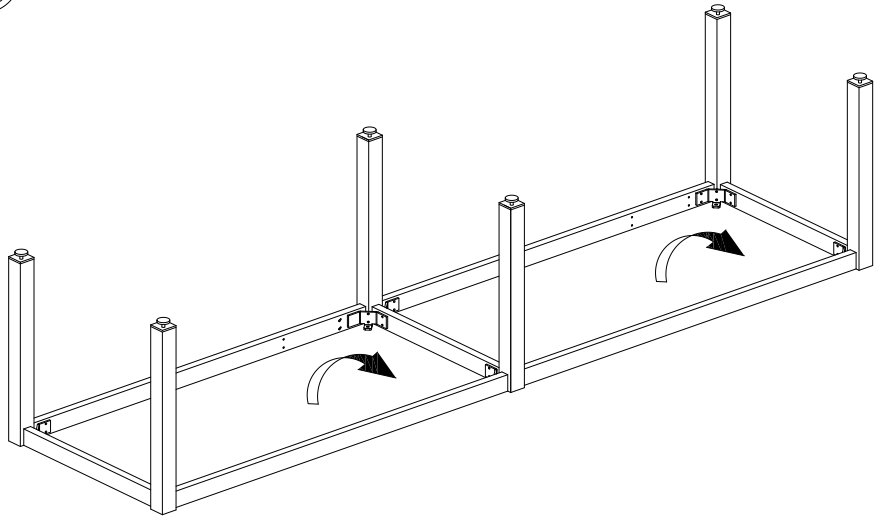

Son recomendables 2 personas para el montaje
Two persons are recommended for assembly
Wir empfehlen 2 Personen für die Montage

1

2

3

5

4

6

EXECUTIVE GLASS

HOJA INSTRUCCIONES SERIE 2203_2204
INSTRUCTIONS LEAFLET SERIAL 2203_2204
BEDIENUNGSANLEITUNG 2203_2204

PIEZAS y HERRAMIENTAS
PARTS AND TOOLS
TEILE UND WERKZEUGE

Son recomendables 2 personas para el montaje
Two persons are recommended for assembly
Wir empfehlen 2 Personen für die Montage