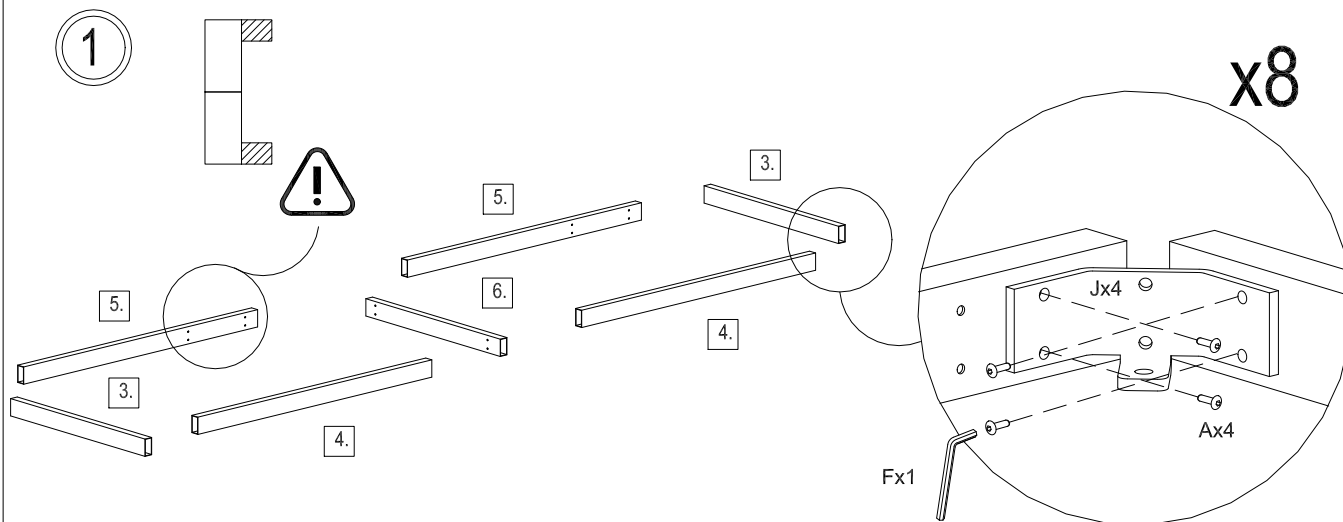

EXECUTIVE

HOJA INSTRUCCIONES SERIE 2203_2204_2207_2208
INSTRUCTIONS LEAFLET SERIAL 2203_2204_2207_2208
BEDIENUNGSANLEITUNG 2203_2204_2207_2208

PIEZAS y HERRAMIENTAS
PARTS AND TOOLS
TEILE UND WERKZEUGE

Son recomendables 2 personas para el montaje
Two persons are recommended for assembly
Wir empfehlen 2 Personen für die Montage

3

5

4

**PRESIONAR FUERTE !
PRESS HARD!**

6

EXECUTIVE

HOJA INSTRUCCIONES SERIE 2209_2210_2211_2212
INSTRUCTIONS LEAFLET SERIAL 2209_2210_2211_2212
BEDIENUNGSANLEITUNG 2209_2210_2211_2212

PIEZAS y HERRAMIENTAS
PARTS AND TOOLS
TEILE UND WERKZEUGE

Son recomendables 2 personas para el montaje
Two persons are recommended for assembly
Wir empfehlen 2 Personen für die Montage

1

2

3

5

4

6

EXECUTIVE GLASS