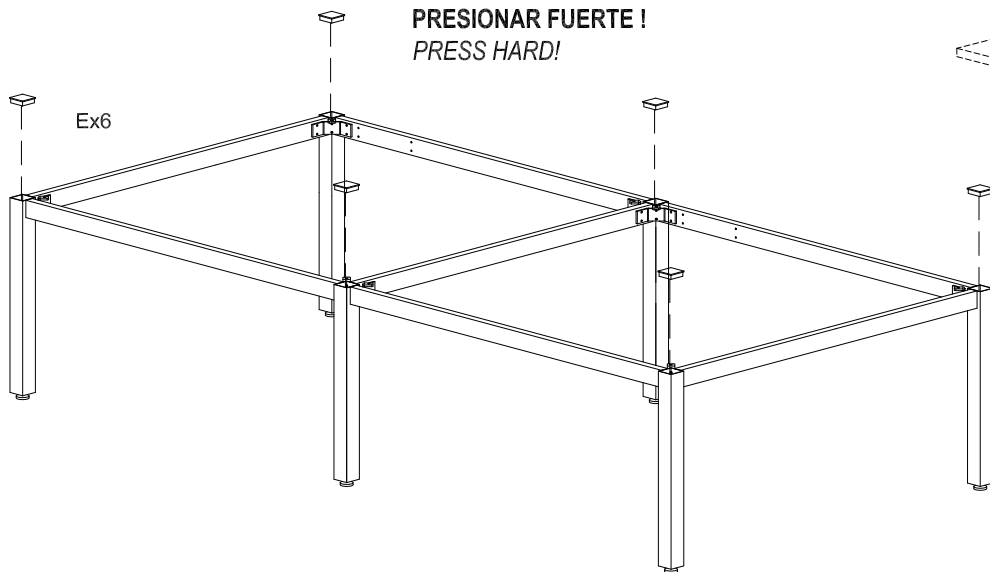

4

**PRESIONAR FUERTE !
PRESS HARD!**