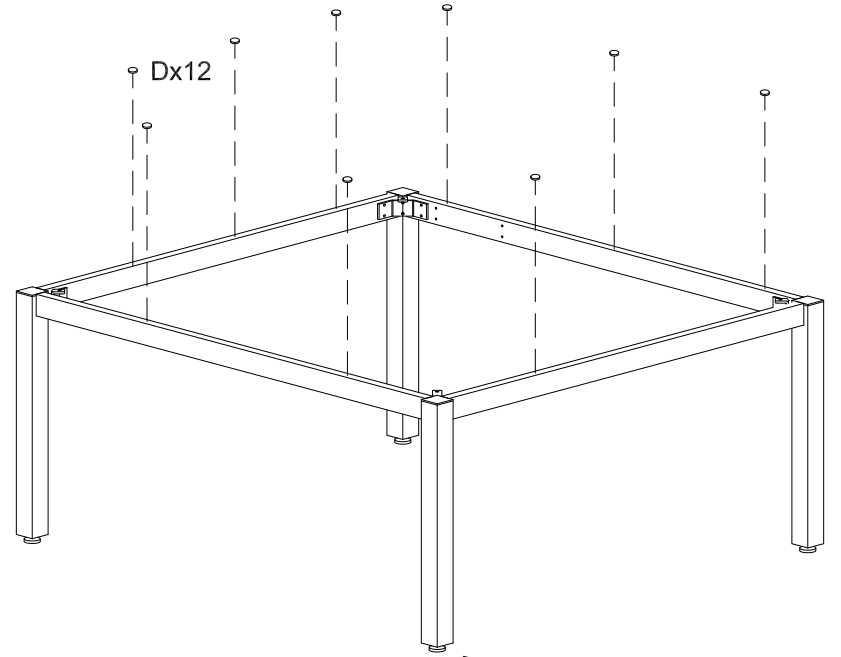

EXECUTIVE

HOJA INSTRUCCIONES SERIE 2201_2202_2205_2206
INSTRUCTIONS LEAFLET SERIAL 2201_2202_2205_2206
BEDIENUNGSANLEITUNG 2201_2202_2205_2206

PIEZAS y HERRAMIENTAS
PARTS AND TOOLS
TEILE UND WERKZEUGE

Son recomendables 2 personas para el montaje
Two persons are recommended for assembly
Wir empfehlen 2 Personen für die Montage

1

x4

2

x4

3

4

5

6

EXECUTIVE

HOJA INSTRUCCIONES SERIE 2203_2204_2207_2208
INSTRUCTIONS LEAFLET SERIAL 2203_2204_2207_2208
BEDIENUNGSANLEITUNG 2203_2204_2207_2208

PIEZAS y HERRAMIENTAS
PARTS AND TOOLS
TEILE UND WERKZEUGE

Son recomendables 2 personas para el montaje
Two persons are recommended for assembly
Wir empfehlen 2 Personen für die Montage