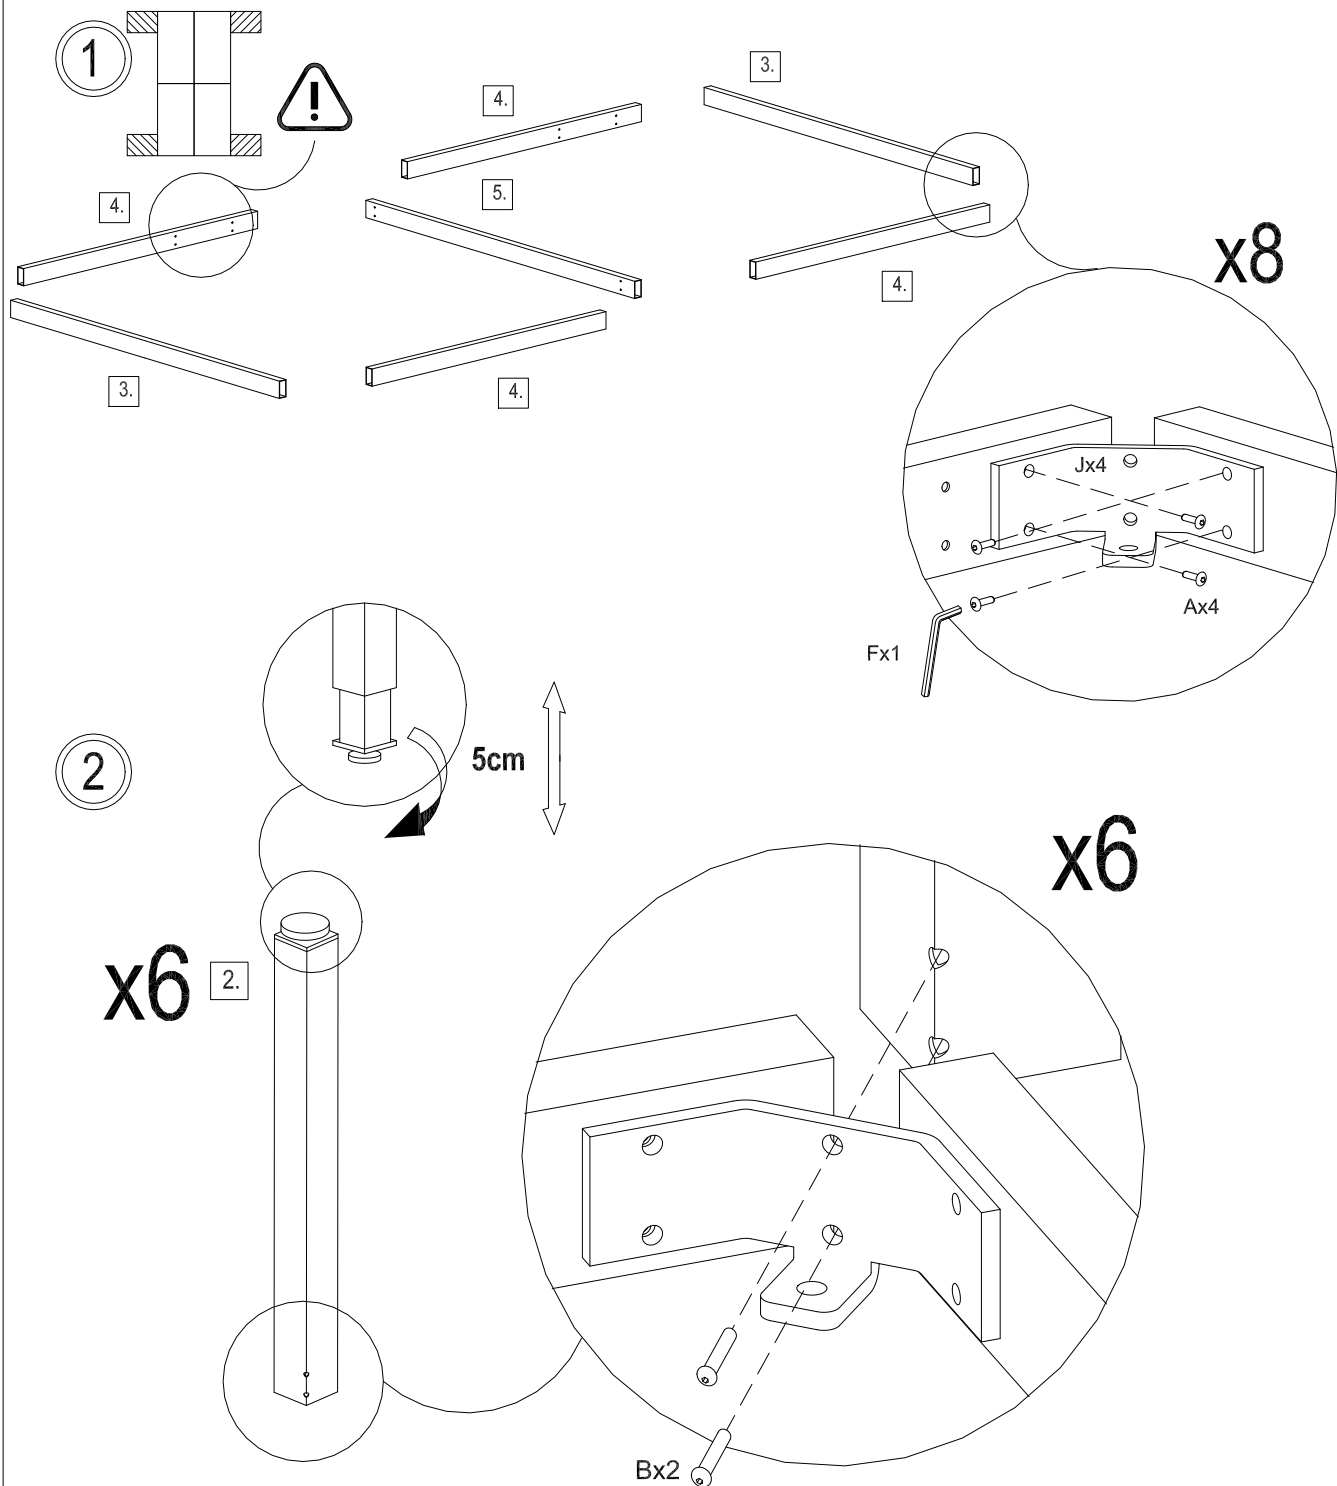

EXECUTIVE

HOJA INSTRUCCIONES SERIE 2201_2202_2205_2206
INSTRUCTIONS LEAFLET SERIAL 2201_2202_2205_2206
BEDIENUNGSANLEITUNG 2201_2202_2205_2206

PIEZAS y HERRAMIENTAS
PARTS AND TOOLS
TEILE UND WERKZEUGE

Son recomendables 2 personas para el montaje
Two persons are recommended for assembly
Wir empfehlen 2 Personen für die Montage

EXECUTIVE

HOJA INSTRUCCIONES SERIE 2203_2204_2207_2208
INSTRUCTIONS LEAFLET SERIAL 2203_2204_2207_2208
BEDIENUNGSANLEITUNG 2203_2204_2207_2208

PIEZAS y HERRAMIENTAS
PARTS AND TOOLS
TEILE UND WERKZEUGE

Son recomendables 2 personas para el montaje
Two persons are recommended for assembly
Wir empfehlen 2 Personen für die Montage