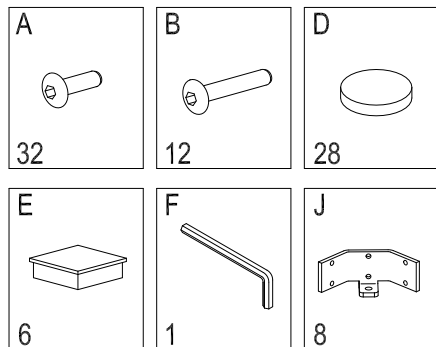

EXECUTIVE

HOJA INSTRUCCIONES SERIE 2203_2204_2207_2208
INSTRUCTIONS LEAFLET SERIAL 2203_2204_2207_2208
BEDIENUNGSANLEITUNG 2203_2204_2207_2208

PIEZAS y HERRAMIENTAS
PARTS AND TOOLS
TEILE UND WERKZEUGE

Son recomendables 2 personas para el montaje
Two persons are recommended for assembly
Wir empfehlen 2 Personen für die Montage

3

5

4

**PRESIONAR FUERTE !
PRESS HARD!**

6

EXECUTIVE

HOJA INSTRUCCIONES SERIE 2209_2210_2211_2212
INSTRUCTIONS LEAFLET SERIAL 2209_2210_2211_2212
BEDIENUNGSANLEITUNG 2209_2210_2211_2212

PIEZAS y HERRAMIENTAS
PARTS AND TOOLS
TEILE UND WERKZEUGE

Son recomendables 2 personas para el montaje
Two persons are recommended for assembly
Wir empfehlen 2 Personen für die Montage

1

2

3

5

4

6

EXECUTIVE GLASS

HOJA INSTRUCCIONES SERIE 2203_2204
INSTRUCTIONS LEAFLET SERIAL 2203_2204
BEDIENUNGSANLEITUNG 2203_2204

PIEZAS y HERRAMIENTAS
PARTS AND TOOLS
TEILE UND WERKZEUGE

Son recomendables 2 personas para el montaje
Two persons are recommended for assembly
Wir empfehlen 2 Personen für die Montage