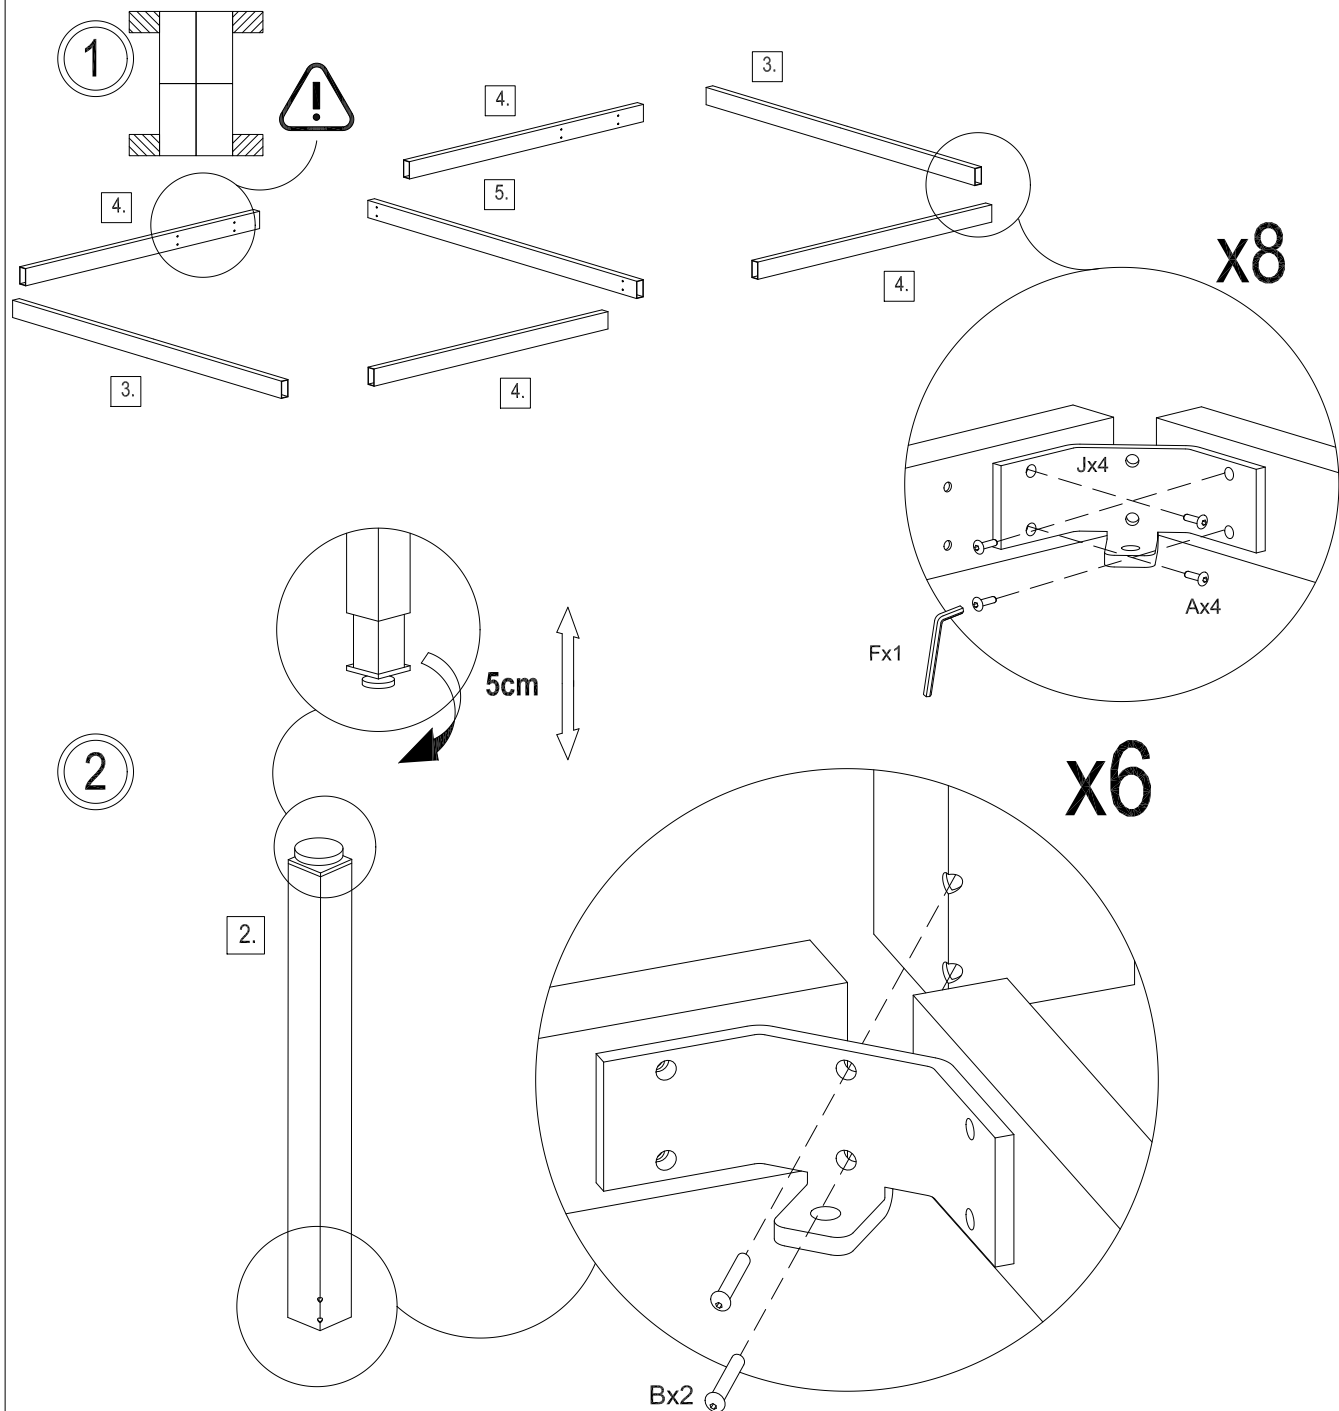

PIEZAS y HERRAMIENTAS
PARTS AND TOOLS
TEILE UND WERKZEUGE

Son recomendables 2 personas para el montaje
Two persons are recommended for assembly
Wir empfehlen 2 Personen für die Montage