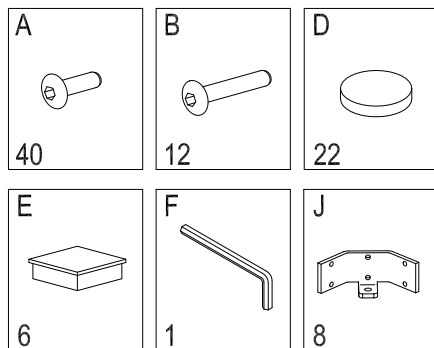

PIEZAS y HERRAMIENTAS
PARTS AND TOOLS
TEILE UND WERKZEUGE

Son recomendables 2 personas para el montaje
Two persons are recommended for assembly
Wir empfehlen 2 Personen für die Montage