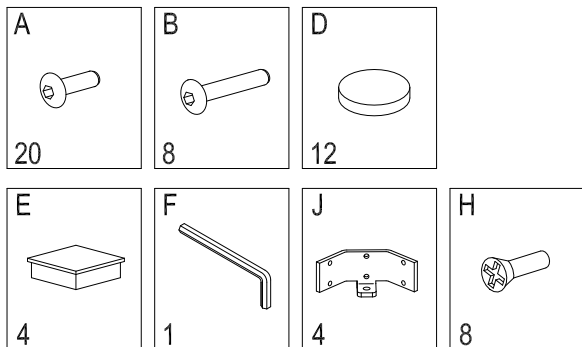

EXECUTIVE

HOJA INSTRUCCIONES SERIE 2201_2202_2205_2206
INSTRUCTIONS LEAFLET SERIAL 2201_2202_2205_2206
BEDIENUNGSANLEITUNG 2201_2202_2205_2206

PIEZAS y HERRAMIENTAS
PARTS AND TOOLS
TEILE UND WERKZEUGE

Son recomendables 2 personas para el montaje
Two persons are recommended for assembly
Wir empfehlen 2 Personen für die Montage

1

x4

2

x4

3

4

5

6

EXECUTIVE

HOJA INSTRUCCIONES SERIE 2203_2204_2207_2208
INSTRUCTIONS LEAFLET SERIAL 2203_2204_2207_2208
BEDIENUNGSANLEITUNG 2203_2204_2207_2208

PIEZAS y HERRAMIENTAS
PARTS AND TOOLS
TEILE UND WERKZEUGE

Son recomendables 2 personas para el montaje
Two persons are recommended for assembly
Wir empfehlen 2 Personen für die Montage

HOJA INSTRUCCIONES SERIE 2203_2204
INSTRUCTIONS LEAFLET SERIAL 2203_2204
BEDIENUNGSANLEITUNG 2203_2204

PIEZAS y HERRAMIENTAS
PARTS AND TOOLS
TEILE UND WERKZEUGE

Son recomendables 2 personas para el montaje
Two persons are recommended for assembly
Wir empfehlen 2 Personen für die Montage