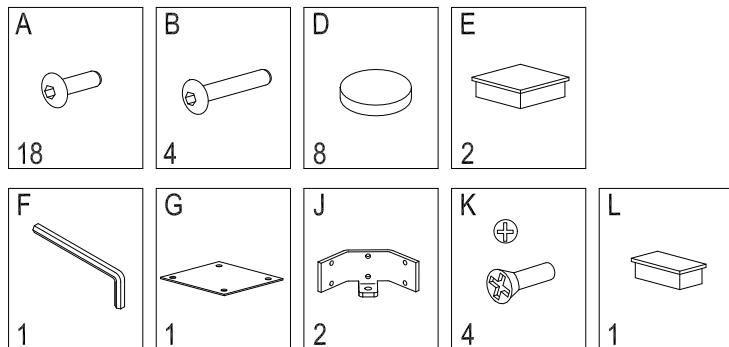

EXECUTIVE

HOJA INSTRUCCIONES SERIE 2107_2109
INSTRUCTIONS LEAFLET SERIAL 2107_2109
BEDIENUNGSANLEITUNG 2107_2109

PIEZAS y HERRAMIENTAS
PARTS AND TOOLS
TEILE UND WERKZEUGE

Son recomendables 2 personas para el montaje
Two persons are recommended for assembly
Wir empfehlen 2 Personen für die Montage

6

Solo para tablero melamina
Only for melamine top

EXECUTIVE PRO GLASS

1

2

HOJA INSTRUCCIONES SERIE 2000_2001_2002_2003_2005
INSTRUCTIONS LEAFLET SERIAL 2000_2001_2002_2003_2005
BEDIENUNGSANLEITUNG 2000_2001_2002_2003_2005