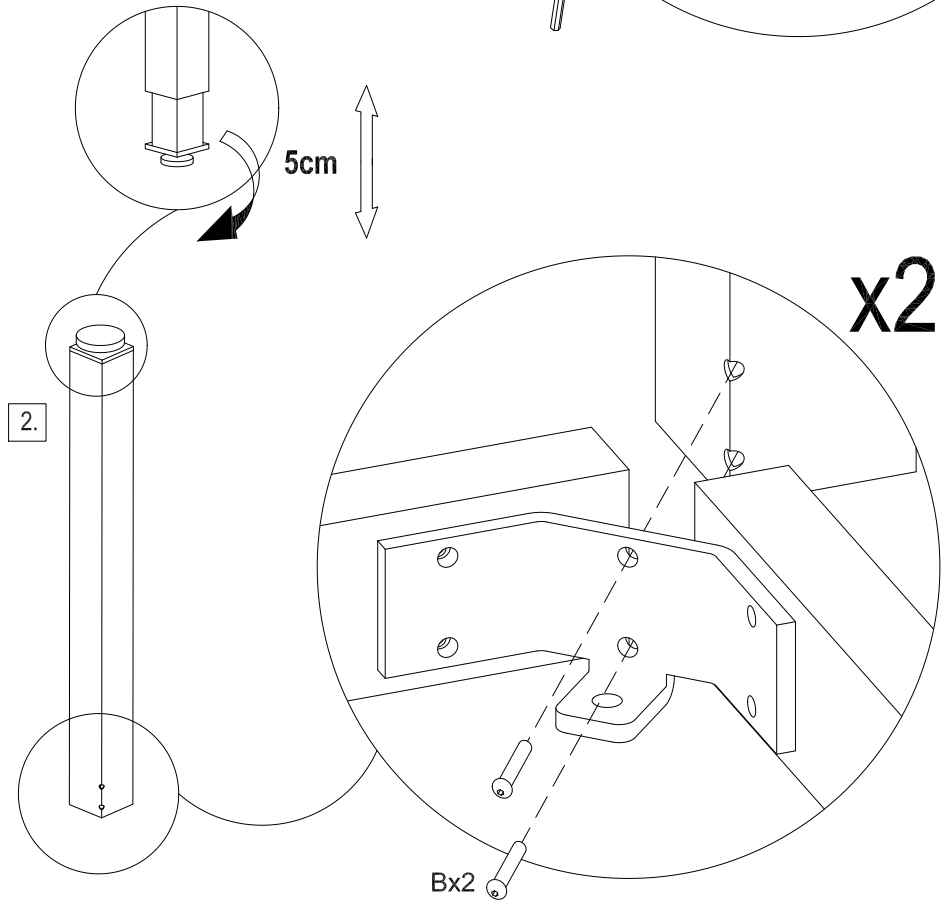

EXECUTIVE

HOJA INSTRUCCIONES SERIE 2107_2109
INSTRUCTIONS LEAFLET SERIAL 2107_2109
BEDIENUNGSANLEITUNG 2107_2109

PIEZAS y HERRAMIENTAS
PARTS AND TOOLS
TEILE UND WERKZEUGE

Son recomendables 2 personas para el montaje
Two persons are recommended for assembly
Wir empfehlen 2 Personen für die Montage

1

x2

2

x2

3

PRESIONAR FUERTE!
PRESS HARD!

5

4

6

Solo para tablero melamina
Only for melamine top

EXECUTIVE PRO GLASS

1

2

HOJA INSTRUCCIONES SERIE 2000_2001_2002_2003_2005
INSTRUCTIONS LEAFLET SERIAL 2000_2001_2002_2003_2005
BEDIENUNGSANLEITUNG 2000_2001_2002_2003_2005