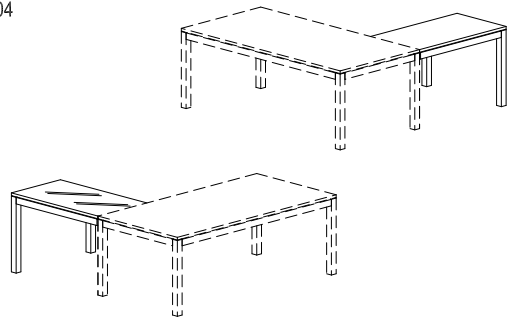

EXECUTIVE

HOJA INSTRUCCIONES SERIE 2107_2109
INSTRUCTIONS LEAFLET SERIAL 2107_2109
BEDIENUNGSANLEITUNG 2107_2109

PIEZAS y HERRAMIENTAS
PARTS AND TOOLS
TEILE UND WERKZEUGE

Son recomendables 2 personas para el montaje
Two persons are recommended for assembly
Wir empfehlen 2 Personen für die Montage

1

x2

2

x2

3

PRESIONAR FUERTE!
PRESS HARD!

5

4

6

Solo para tablero melamina
Only for melamine top

EXECUTIVE PRO GLASS

1

2

HOJA INSTRUCCIONES SERIE 2000_2001_2002_2003_2005
INSTRUCTIONS LEAFLET SERIAL 2000_2001_2002_2003_2005
BEDIENUNGSANLEITUNG 2000_2001_2002_2003_2005