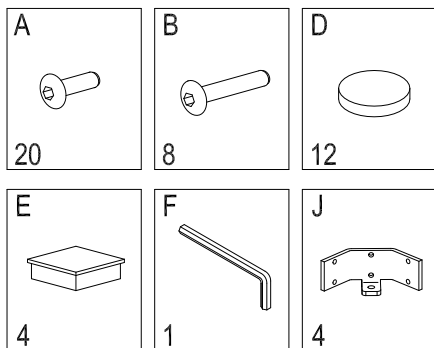

EXECUTIVE

HOJA INSTRUCCIONES SERIE 2107_2109
INSTRUCTIONS LEAFLET SERIAL 2107_2109
BEDIENUNGSANLEITUNG 2107_2109

PIEZAS y HERRAMIENTAS
PARTS AND TOOLS
TEILE UND WERKZEUGE

Son recomendables 2 personas para el montaje
Two persons are recommended for assembly
Wir empfehlen 2 Personen für die Montage

6

Solo para tablero melamina
Only for melamine top

EXECUTIVE PRO GLASS

1

2

HOJA INSTRUCCIONES SERIE 2000_2001_2002_2003_2005
INSTRUCTIONS LEAFLET SERIAL 2000_2001_2002_2003_2005
BEDIENUNGSANLEITUNG 2000_2001_2002_2003_2005

PIEZAS y HERRAMIENTAS
PARTS AND TOOLS
TEILE UND WERKZEUGE

3

5

4

6