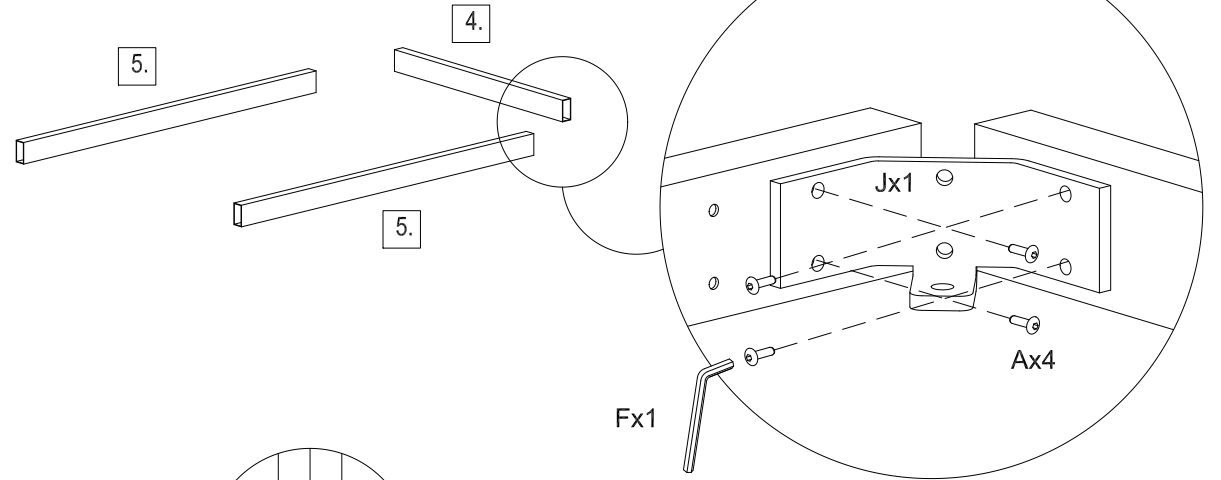

EXECUTIVE

HOJA INSTRUCCIONES SERIE 2107_2109
INSTRUCTIONS LEAFLET SERIAL 2107_2109
BEDIENUNGSANLEITUNG 2107_2109

PIEZAS y HERRAMIENTAS
PARTS AND TOOLS
TEILE UND WERKZEUGE

Son recomendables 2 personas para el montaje
Two persons are recommended for assembly
Wir empfehlen 2 Personen für die Montage

1

x2

2

x2