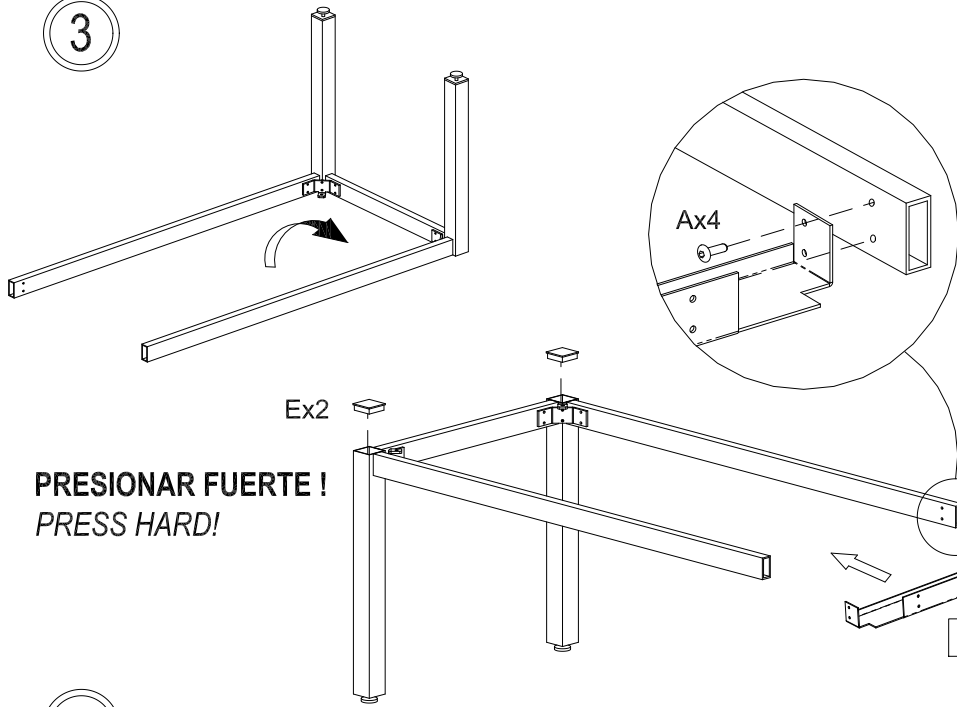

3

PRESIONAR FUERTE!
PRESS HARD!

5