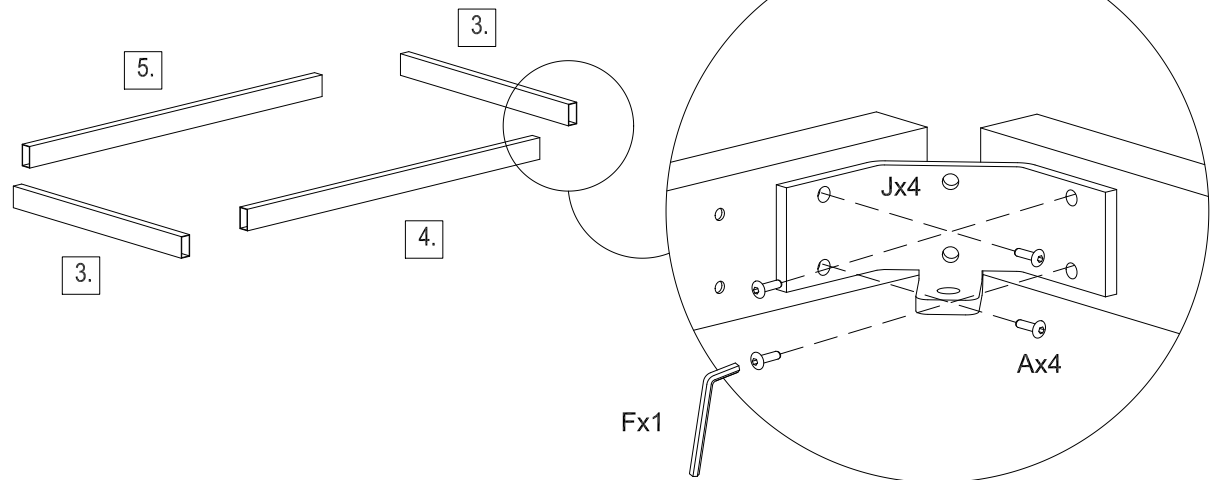

EXECUTIVE

HOJA INSTRUCCIONES SERIE 2000_2001_2002_2003_2005
INSTRUCTIONS LEAFLET SERIAL 2000_2001_2002_2003_2005
BEDIENUNGSANLEITUNG 2000_2001_2002_2003_2005

HOJA INSTRUCCIONES SERIE 2051_2052_2053_2054
INSTRUCTIONS LEAFLET SERIAL 2051_2052_2053_2054
BEDIENUNGSANLEITUNG 2051_2052_2053_2054

PIEZAS y HERRAMIENTAS
PARTS AND TOOLS
TEILE UND WERKZEUGE

Son recomendables 2 personas para el montaje
Two persons are recommended for assembly
Wir empfehlen 2 Personen für die Montage

A 20	B 8	D 12
E 4	F 1	J 4

1

x4

2

x4

3

5

4

6