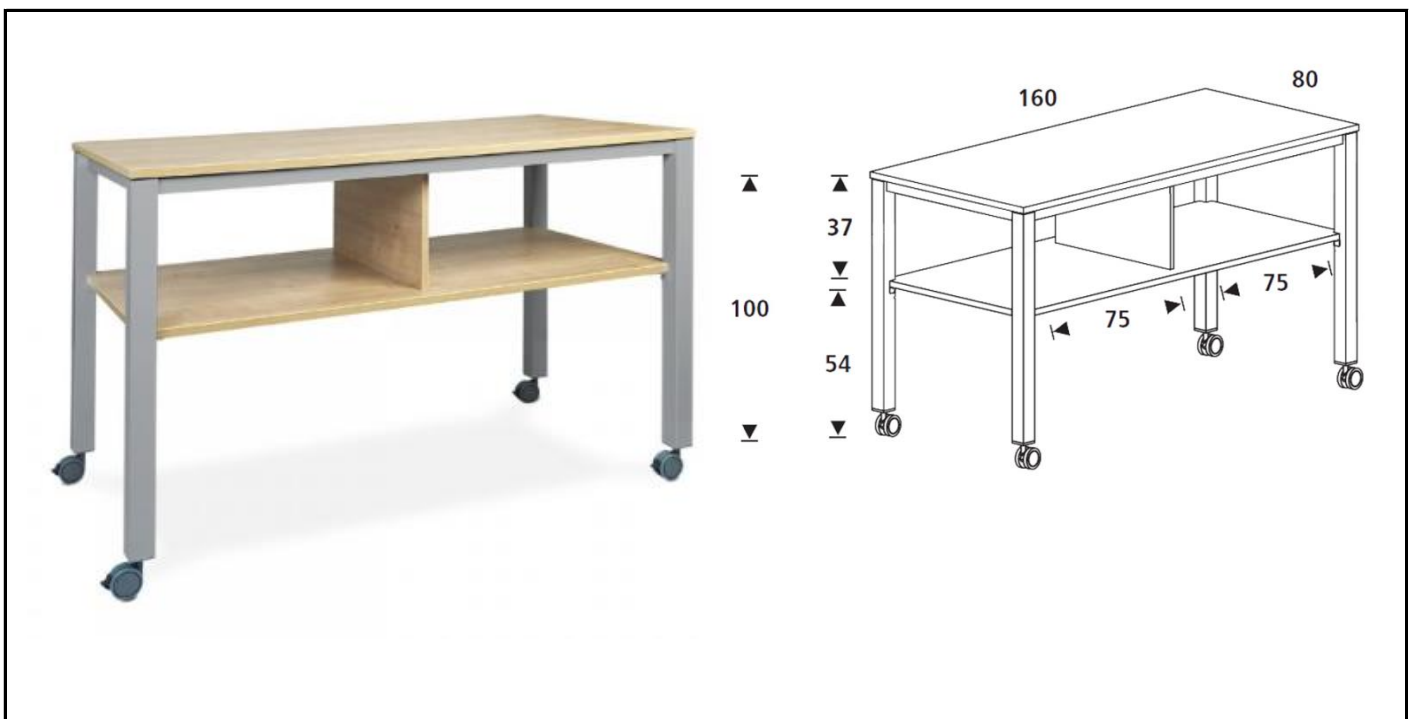

Referencia Reference: **2008**
 Descripción Description: **Mesa EXECUTIVE 160x80cm / EXECUTIVE table 16x80cm**
 Familia Family product: **SET**

Materiales

Tablero en melamina de 25mm de espesor / canto de PVC de 1mm.
 4 Pies tubulares de acero de 60x60x1,5mm
 Marco realizado en tubo metálico de 40x30x1,5mm.
 Piezas de unión realizadas en fundición de aluminio.
 Ruedas diámetro 10cm
 Nivel inferior en melamina de 25mm
 Separador en melamina de 25mm

Características de producto

Cantos rectos.
 Ruedas con sistema de freno

Acabados Epoxy

Según model

Materials

Top made in melamine of 25mm thickness and 1mm PVC edge
 Legs made in steel tube of 60x60x1,5mm
 Frame made in steel tube of 40x30x1,5mm
 Join part made in aluminium
 Wheels of 10cm diameter
 Bottom top made in melamine of 25mm
 Divider made in melamine of 25mm

Product features

Straigh edges
 Wheels with brake system

Epoxy finishes

According each ref

Ref	Código EAN / EAN Code
2008AD01	8427951008398
2008AD02	8427951008428
2008AD04	8427951008435
2008AD08	8427951008442
2008AM01	8427951008459
2008AM02	8427951008466
2008AM04	8427951008473
2008AM08	8427951008480

Ref	Descripción / Description	Embalaje / Packaging (mm)			m ³	kg
2005	MesaEXECUTIVE 160x80cm / EXECUTIVE table 160x80cm	850	265	80	0,018	8,70

Referencia Reference: **2005**
 Descripción Description: **Mesa EXECUTIVE 200x100cm / EXECUTIVE table 200x100cm**
 Familia Family product: **SET**