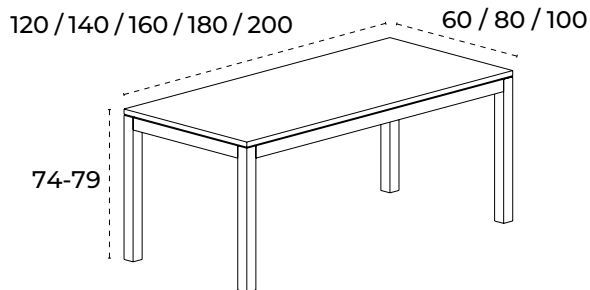

rocada

EXECUTIVE_2000

Medidas / Dimensions / Maße (cm)

ref. 2000 / 2001 / 2002 / 2003 /
2004 / 2005 / 2006

ref. 2007

Ref.

cm (producto / product / produkt / produit)

2000 XX XX

120 x 74 x 60

2001 XX XX

140 x 74 x 80

2002 XX XX

160 x 74 x 80

2003 XX XX

180 x 74 x 80

2004 XX XX

200 x 74 x 80

2005 XX XX

200 x 74 x 100

2006 XX XX

120 x 74 x 80

2007 XX XX

120 x 74 x 120