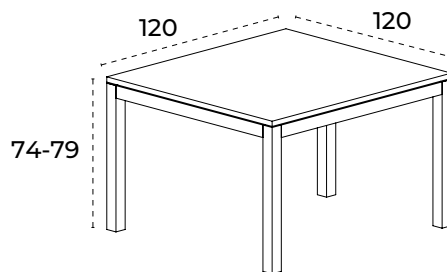

rocada

EXECUTIVE_2000

Medidas / Dimensions / Maße (cm)

ref. 2000 / 2001 / 2002 / 2003 /
2004 / 2005 / 2006

ref. 2007

Ref.

cm (producto / product / produkt / produit)

2000 XX XX

120 x 74 x 60

2001 XX XX

140 x 74 x 80

2002 XX XX

160 x 74 x 80

2003 XX XX

180 x 74 x 80

2004 XX XX

200 x 74 x 80

2005 XX XX

200 x 74 x 100

2006 XX XX

120 x 74 x 80

2007 XX XX

120 x 74 x 120