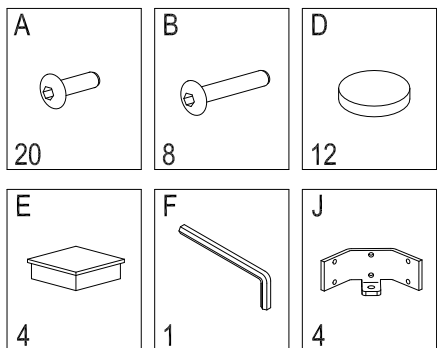

# EXECUTIVE PRO GLASS

1

2

HOJA INSTRUCCIONES SERIE 2000\_2001\_2002\_2003\_2005  
INSTRUCTIONS LEAFLET SERIAL 2000\_2001\_2002\_2003\_2005  
BEDIENUNGSANLEITUNG 2000\_2001\_2002\_2003\_2005

PIEZAS y HERRAMIENTAS  
PARTS AND TOOLS  
TEILE UND WERKZEUGE