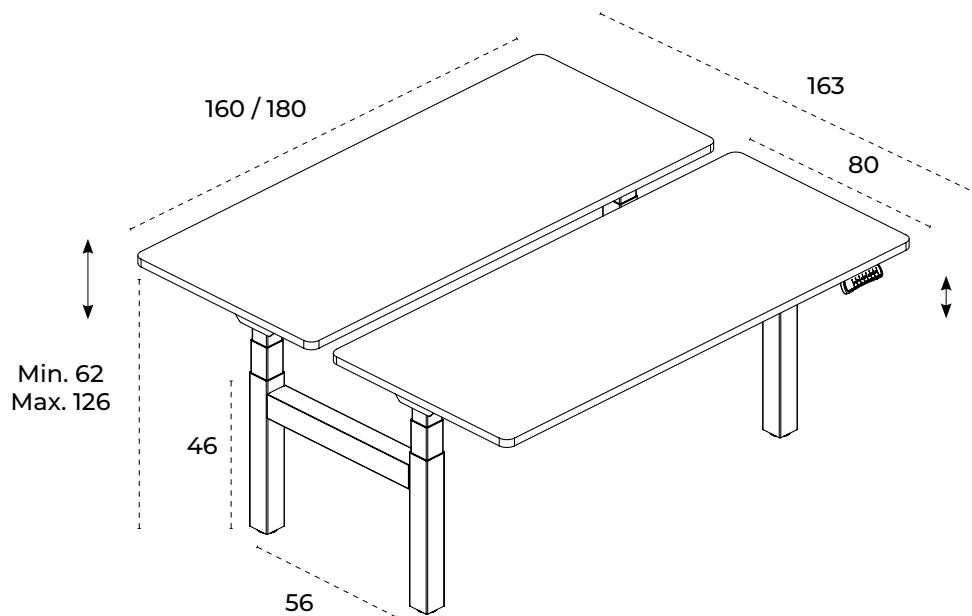

rocada

E-TABLE_2201

Medidas / Dimensions / Maße (cm)

Ref.

cm (producto / product / produkt / produit)

2201XCR XX

160 x 62-126 x 163

2202XCR XX

180 x 62-126 x 163