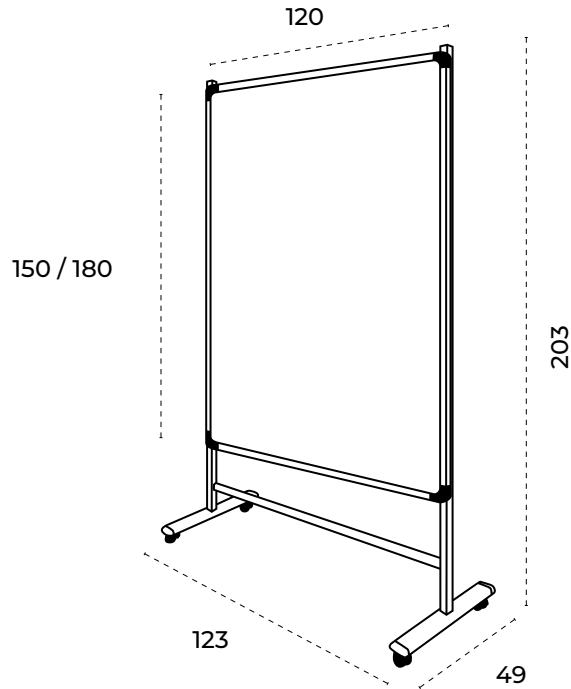

**rocada**

**COV-6951**

Medidas / Dimensions / Maße (cm)

**Ref.**

**cm (producto / product / produkt / produit)**

**COV-6951PK**

123 x 203 x 49

**COV-6952PK**

123 x 203 x 49