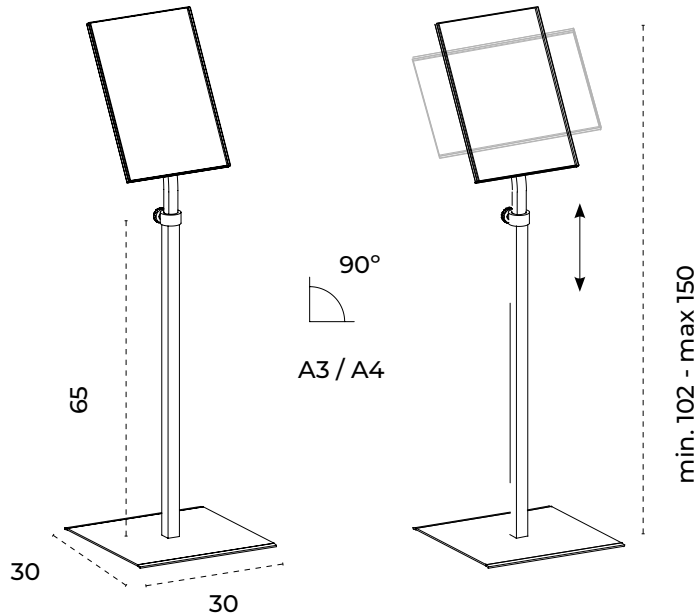

rocada

BS-0705

Medidas / Dimensions / Maße (cm)

Ref.

cm (producto / product / produkt / produit)

BS0705S

30 x 102-150 x 30

BS0706S

30 x 102-150 x 30