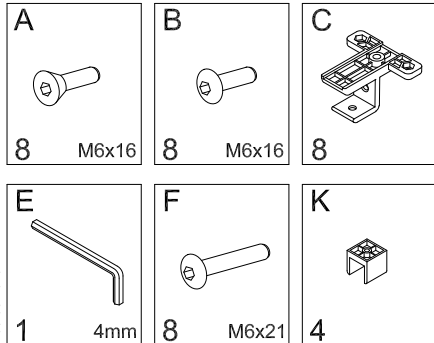

5 min.

x1

BLANCA

HOJA INSTRUCCIONES SERIE 2209_2210_2211_2212
INSTRUCTIONS LEAFLET SERIAL 2209_2210_2211_2212
BEDIENUNGSANLEITUNG 2209_2210_2211_2212

PIEZAS y HERRAMIENTAS
PARTS AND TOOLS
TEILE UND WERKZEUGE

A 8 M6x16	B 12 M6x16	C 8	
E 1 4mm	F 8 M6x21	K 4	L 2

06-05-2019

rocada

C/ de les Moreres s/n
08552 Taradell
Barcelona (Spain)

Phone +34 93 880 00 04
Fax +34 93 880 04 36

www.rocada.com
rocada@rocada.com

5 min.

x1

BLANCA

HOJA INSTRUCCIONES SERIE 2201_2202_2205_2206
INSTRUCTIONS LEAFLET SERIAL 2201_2202_2205_2206
BEDIENUNGSANLEITUNG 2201_2202_2205_2206

PIEZAS y HERRAMIENTAS
PARTS AND TOOLS
TEILE UND WERKZEUGE

06-05-2019