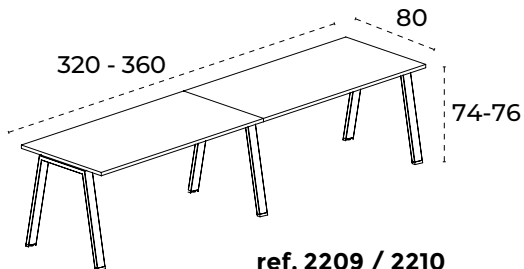

rocada

BLANCA_2201

Medidas / Dimensions / Maße (cm)

ref. 2201 / 2202

ref. 2203 / 2204

ref. 2209 / 2210

Ref.

cm (producto / product / produkt / produit)

2201 XXX XX

160 x 74 x 163

2202 XXX XX

180 x 74 x 163

2203 XXX XX

320 x 74 x 163

2204 XXX XX

360 x 74 x 163

2209 XXX XX

320 x 74 x 80

2210 XXX XX

360 x 74 x 80