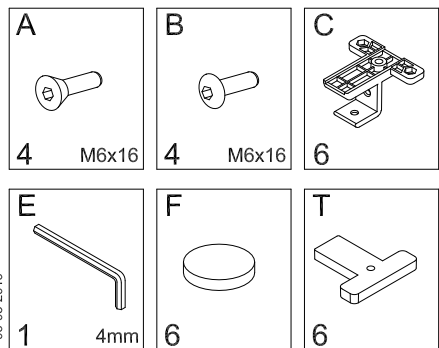

CRISTAL / GLASS

HOJA INSTRUCCIONES SERIE 2000_2001_2002_2003_2004_2005
INSTRUCTIONS LEAFLET SERIAL 2000_2001_2002_2003_2004_2005
BEDIENUNGSANLEITUNG 2000_2001_2002_2003_2004_2005

PIEZAS y HERRAMIENTAS
PARTS AND TOOLS
TEILE UND WERKZEUGE

06-05-2019